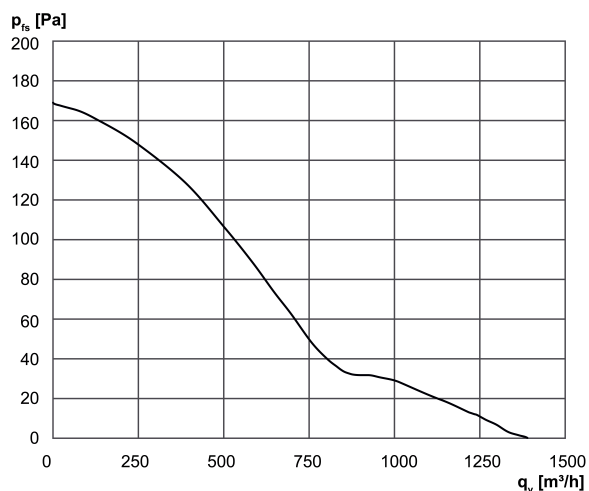

DZD 30/4 B Ex e

Обозначение EX согласно директиве АТЕХ	Ex II 2 G
Обозначение EX согласно стандарту	Ex eb IIB + H₂ T3 Gb / Ex h IIB + H₂ T3 Gb
Ta — температура окружающей среды	-40 °C ≤ Ta ≤ +60 °C
I_A/I_N	3,4
Время t_A	170 sek
Режим работы	S1
PTC DIN 44082	M 130
ЕС-свидетельство об испытании образца	TÜV-A 19 ATEX0104 X, IECEx EPS 19.0020X
Температурный класс	T3
Тепловой класс изоляционных материалов Th. Cl.	155 (F)
Упаковочный комплект	1 штук
Ассортимент	G
GTIN (EAN)	4012799877998

Уровень звуковой мощности в октавном спектре

	63 Гц	125 Гц	250 Гц	500 Гц	1 кГц	2 кГц	4 кГц	8 кГц	Всего
L_{WA5}, высокий (дБ(A))	-	-	-	-	-	-	-	-	74

L_{WA5} = Уровень звуковой мощности для свободного всасывания в дБ

Характеристика