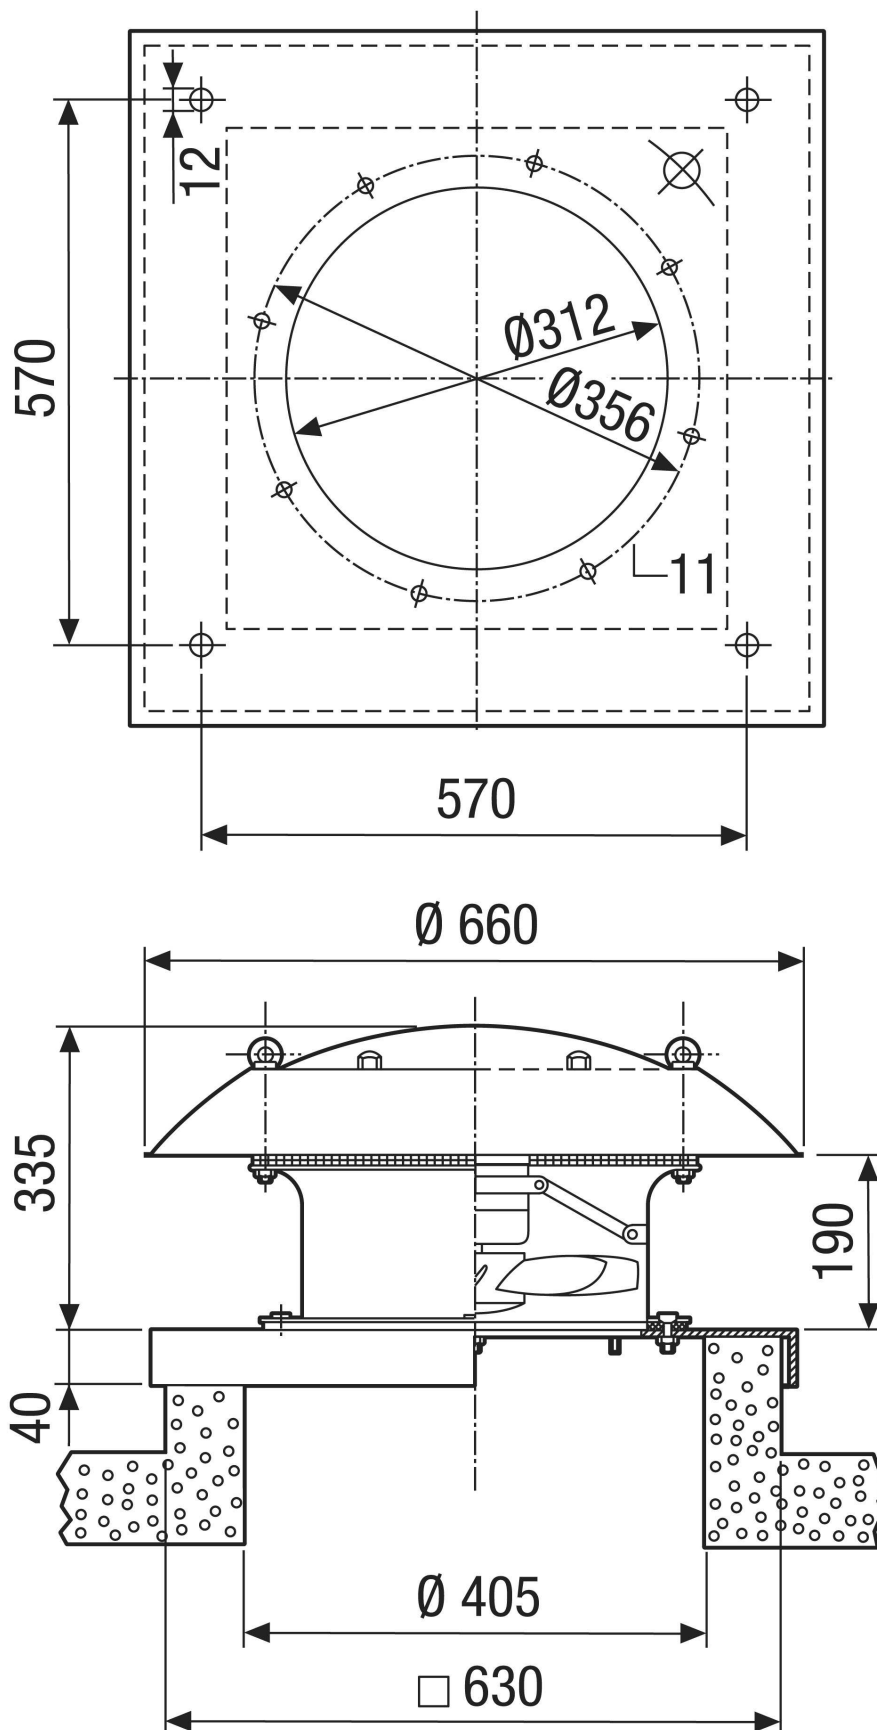

## Технические данные

Объёмный расход	1.390 м³/ч
Скорость вращения	1.475 1/мин
Тип крыльчатки	осевой
Направление воздуха	Приточная и вытяжная вентиляция
Регулируемая скорость вращения	✓
Возможность реверса	✓
Вид напряжения	Трёхфазный ток
Напряжение питания	400 В
Сетевая частота	50 Гц
Номинальная мощность	95 Вт
cosφ	0,28
I <sub>ном</sub>	0,48 А
I <sub>макс. при U<sub>ном</sub></sub>	0,48 А
Степень защиты	IP 64
Тепловой класс	F
Место установки	Крыша
Позиция	вертикальный
Материал	Листовая сталь, оцинкованная
Материал корпуса	Листовая сталь, оцинкованная
Цвет	оцинкован
Вес	17,49 кг
Масса с упаковкой	21,72 кг
Номинальный диаметр	300 мм
Ширина	660 мм
Высота	375 мм
Глубина	660 мм
Ширина с упаковкой	725 мм
Высота с упаковкой	430 мм
Глубина с упаковкой	725 мм

# DZD 30/4 B Ex e

Габаритный чертеж [мм]

ИЗДЕЛИЕ ТЕХНИЧЕСКИЙ ПАСПОРТ

DZD 30/4 В Ex e