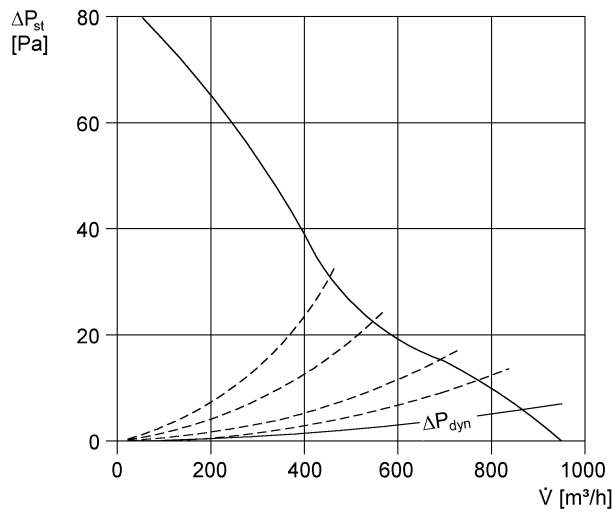

DZD 30/6 A-Ex

Характеристика