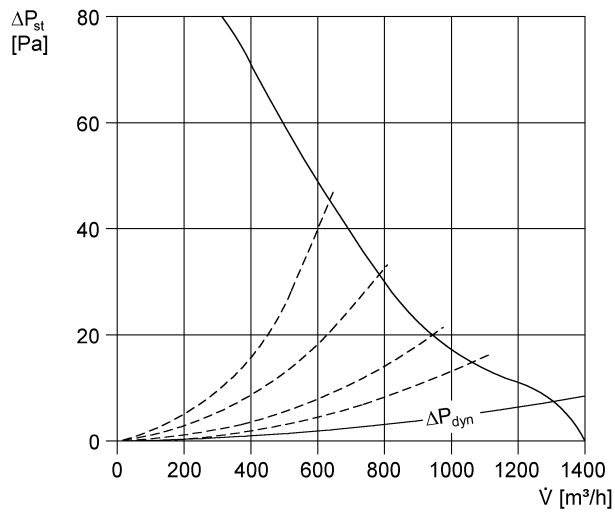

DZD 35/6 A-Ex

Характеристика