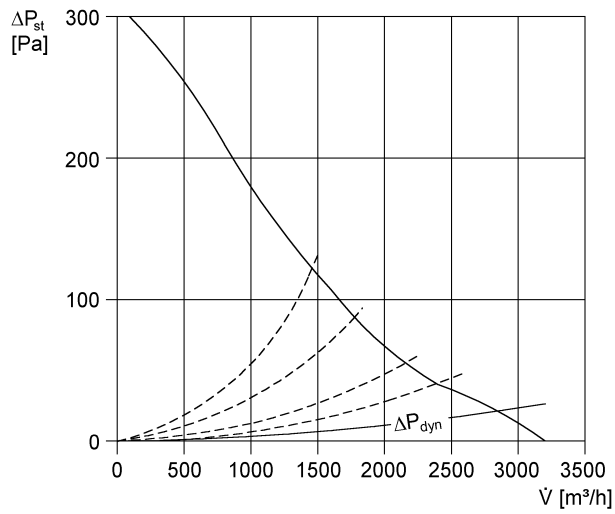

DZD 40/4 A-Ex

Характеристика