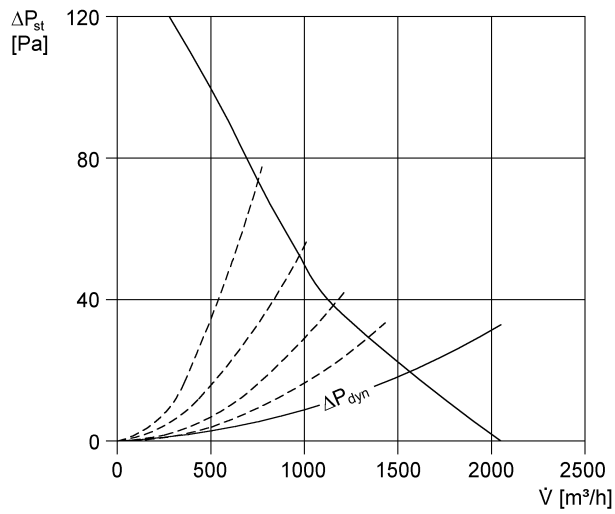

DZD 40/6 A-Ex

Характеристика