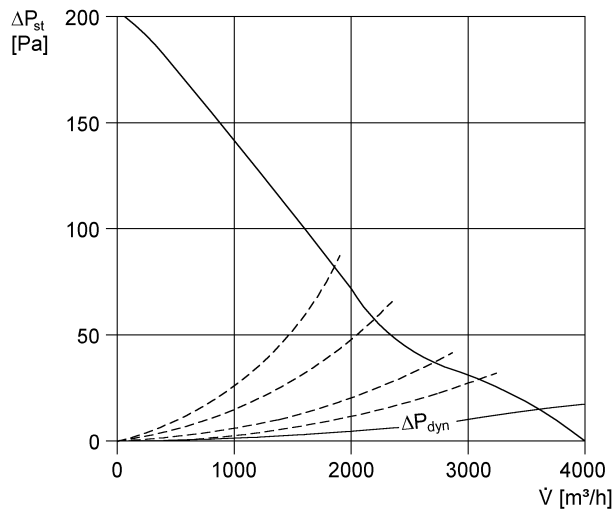

DZD 50/6 A-Ex

Характеристика