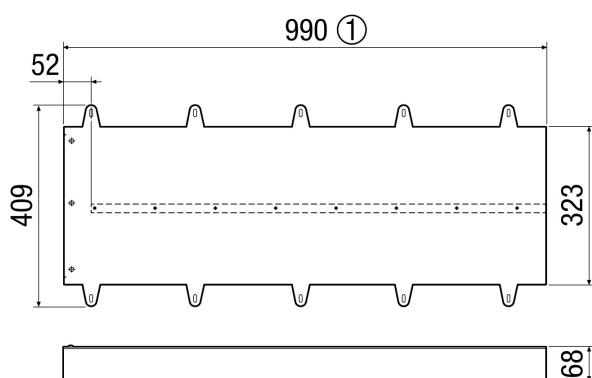

Габаритный чертеж [мм]

① Удлинение можно укоротить