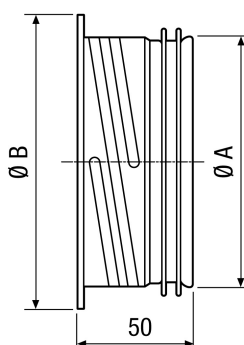

EBR 15

Краткая информация

Встраиваемая рамка для металлического тарельчатого клапана TFA 15 или TFZ 15

Номер артикула

0092.0495

Технические данные

Направление воздуха	Приточная и вытяжная вентиляция
Материал	Листовая сталь, оцинкованная
Цвет	оцинкован
Вес	0,1 кг
Масса с упаковкой	0,1 кг
Подходит для номинального диаметра	150 мм
Ширина	175 мм
Высота	175 мм
Глубина	50 мм
Ширина с упаковкой	175 мм
Высота с упаковкой	175 мм
Глубина с упаковкой	50 мм
Упаковочный комплект	1 штук
Ассортимент	С
GTIN (EAN)	4012799924951

Габаритный чертеж [мм]

A	B
150	175

ИЗДЕЛИЕ ТЕХНИЧЕСКИЙ ПАСПОРТ

EVR 15