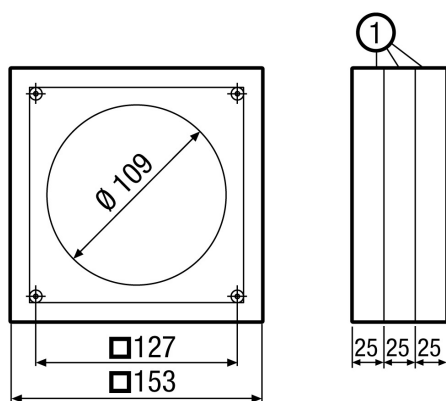

ECA-DR

Краткая информация

Дистанционная рамка для вентиляторов для небольших помещений ECA 100 ipro

Номер артикула

0092.0550

Технические данные

Место установки	Стена / Потолок
Материал	Пластмасса
Цвет	обычный белый - типа RAL 9016
Вес	0,34 кг
Масса с упаковкой	0,53 кг
Ширина	153 мм
Высота	153 мм
Глубина	75 мм
Ширина с упаковкой	158 мм
Высота с упаковкой	158 мм
Глубина с упаковкой	122 мм
Упаковочный комплект	1 штук
Ассортимент	A
GTIN (EAN)	4012799925507

Габаритный чертеж [мм]

① Промежуточные элементы отделяемые