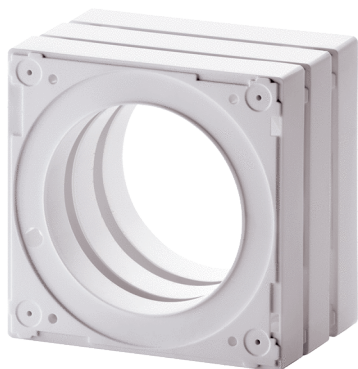

ECA-DR

Краткая информация

Дистанционная рамка для вентиляторов для небольших помещений ECA 100 ipro

Номер артикула

0092.0550

Технические данные

Место установки	Стена / Потолок
Материал	Пластмасса
Цвет	обычный белый - типа RAL 9016
Вес	0,34 кг
Масса с упаковкой	0,53 кг
Ширина	153 мм
Высота	153 мм
Глубина	75 мм
Ширина с упаковкой	158 мм
Высота с упаковкой	158 мм
Глубина с упаковкой	122 мм
Упаковочный комплект	1 штук
Ассортимент	A
GTIN (EAN)	4012799925507

Габаритный чертеж [мм]

① Промежуточные элементы отделяемые