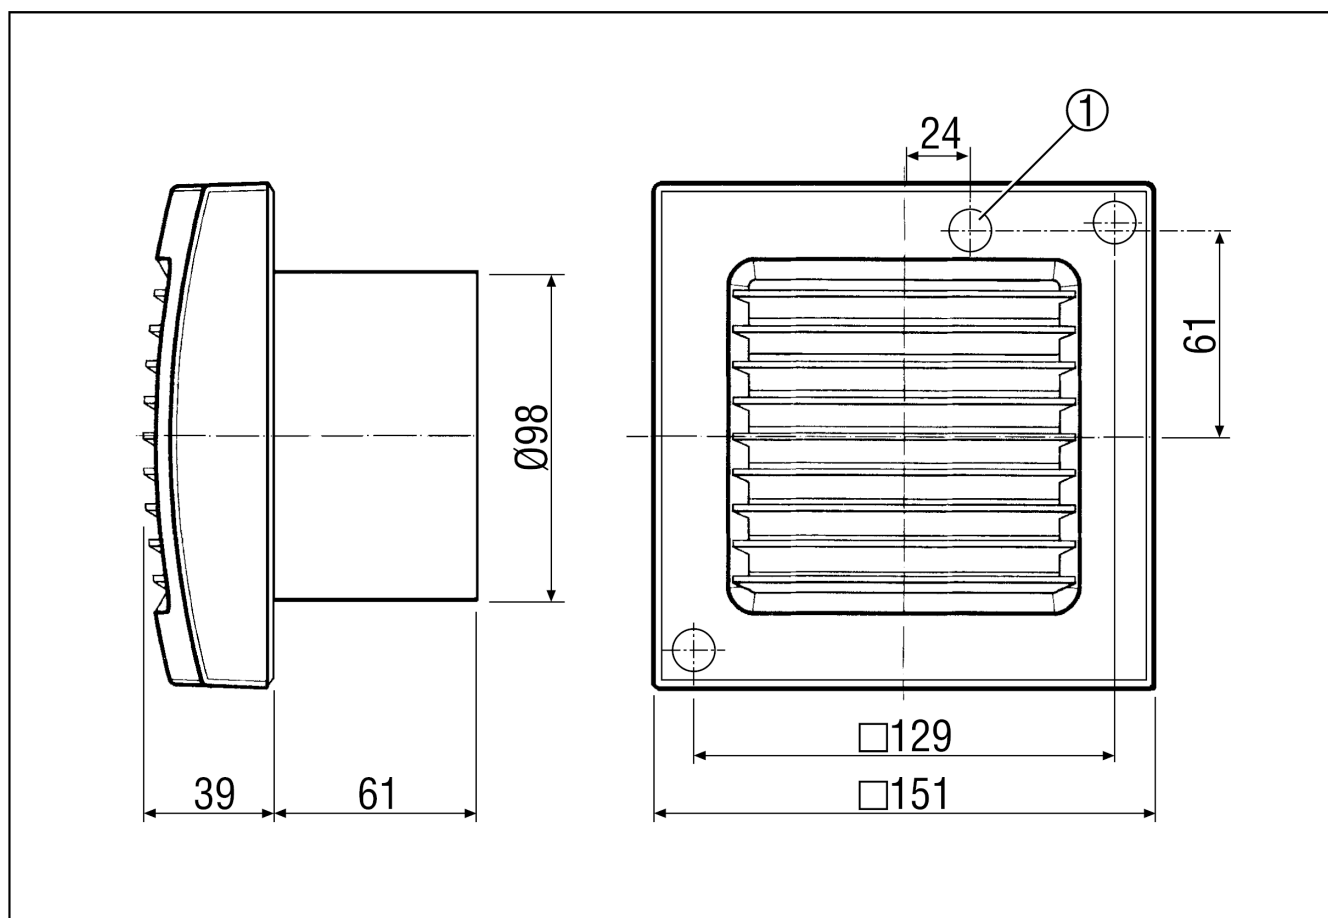

ECA 100 P

Краткая информация

со стационарной внутренней решёткой и шнуровым выключателем

Примеры применения

Ванная, Туалет, Кладовая, Кладовая, Подвал

Номер артикула

0084.0032

Технические данные

Исполнение	Шнуровой выключатель
Объёмный расход	90 м³/ч
Скорость вращения	2.650 1/мин
Регулируемая скорость вращения	–
Вид напряжения	Однофазный ток
Напряжение питания	230 В
Сетевая частота	50 Гц / 60 Гц
Потребляемая мощность	13 Вт
I _{макс}	0,1 А
Степень защиты	IP 23
Подключение к сети	3 x 1,5 мм²
Место установки	Стена
Вид монтажа	Настенный монтаж
Позиция	произвольно
Материал	Пластмасса
Цвет	обычный белый - типа RAL 9016
Вес	0,832
Масса с упаковкой	0,74 кг
Номинальный диаметр	100 мм
Ширина с упаковкой	155 мм
Высота с упаковкой	120 мм
Глубина с упаковкой	155 мм
Уровень звукового давления	33 дБ(А) (Расстояние 3 м, предпосылки свободного пространства)
Упаковочный комплект	1 штук
Ассортимент	А
GTIN (EAN)	4012799840329

ECA 100 P

Характеристика

U = 230 В или 24 В

f = 50 Гц

n = 2650 мин⁻¹

Габаритный чертеж [мм]

① Кабельный ввод

ИЗДЕЛИЕ ТЕХНИЧЕСКИЙ ПАСПОРТ