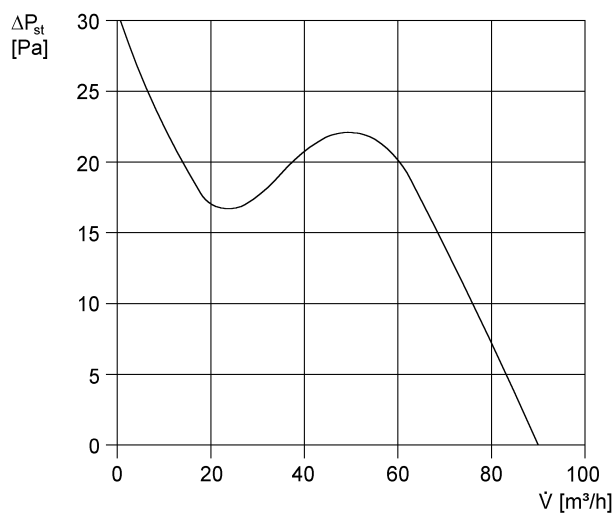

ECA 100 P

Краткая информация

со стационарной внутренней решёткой и шнуровым выключателем

Примеры применения

Ванная, Туалет, Кладовая, Кладовая, Подвал

Номер артикула

0084.0032

Технические данные

Исполнение	Шнуровой выключатель
Объёмный расход	90 м³/ч
Скорость вращения	2.650 1/мин
Регулируемая скорость вращения	–
Вид напряжения	Однофазный ток
Напряжение питания	230 В
Сетевая частота	50 Гц / 60 Гц
Потребляемая мощность	13 Вт
I _{макс}	0,1 А
Степень защиты	IP 23
Подключение к сети	3 x 1,5 мм²
Место установки	Стена
Вид монтажа	Настенный монтаж
Позиция	произвольно
Материал	Пластмасса
Цвет	обычный белый - типа RAL 9016
Вес	0,832
Масса с упаковкой	0,74 кг
Номинальный диаметр	100 мм
Ширина с упаковкой	155 мм
Высота с упаковкой	120 мм
Глубина с упаковкой	155 мм
Уровень звукового давления	33 дБ(А) (Расстояние 3 м, предпосылки свободного пространства)
Упаковочный комплект	1 штук
Ассортимент	А
GTIN (EAN)	4012799840329

ECA 100 P

Характеристика

U = 230 В или 24 В

f = 50 Гц

n = 2650 мин⁻¹

Габаритный чертеж [мм]

① Кабельный ввод

ИЗДЕЛИЕ ТЕХНИЧЕСКИЙ ПАСПОРТ