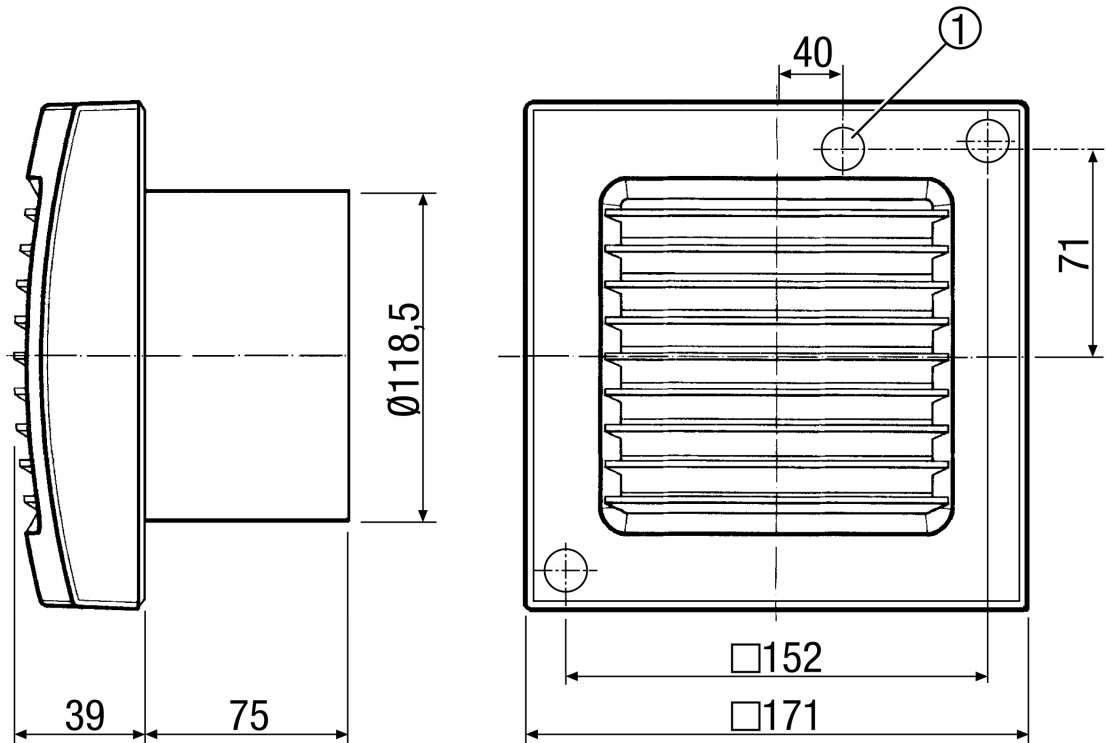

ECA 120

Краткая информация

со стационарной внутренней решёткой

Примеры применения

Ванная, Туалет, Кладовая, Кладовая, Подвал

Номер артикула

0084.0006

Технические данные

Исполнение	Стандартное исполнение
Объёмный расход	170 м ³ /ч
Скорость вращения	2.600 1/мин
Регулируемая скорость вращения	✓
Возможность реверса	–
Вид напряжения	Однофазный ток
Напряжение питания	230 В
Сетевая частота	50 Гц / 60 Гц
Потребляемая мощность	19 Вт
I _{макс}	0,14 А
Степень защиты	IP 45
Подключение к сети	3 x 1,5 мм ²
Место установки	Стена
Вид монтажа	Настенный монтаж
Позиция	произвольно
Материал	Пластмасса
Цвет	обычный белый - типа RAL 9016
Вес	0,9 кг
Масса с упаковкой	1,05 кг
Номинальный диаметр	120 мм
Ширина	171 мм
Высота	171 мм
Глубина	114 мм
Ширина с упаковкой	180 мм
Высота с упаковкой	180 мм
Глубина с упаковкой	140 мм
Температура транспортирующей среды при I _{макс}	40 °С
Уровень звукового давления	42 дБ(А) (Расстояние 3 м, предпосылки свободного пространства)

ECA 120

Упаковочный комплект	1 штук
Ассортимент	A
GTIN (EAN)	4012799840060

Характеристика

$U = 230 \text{ В или } 24 \text{ В}$
 $f = 50 \text{ Гц}$
 $n = 2600 \text{ мин}^{-1}$

ECA 120

Габаритный чертеж [мм]

① Кабельный ввод