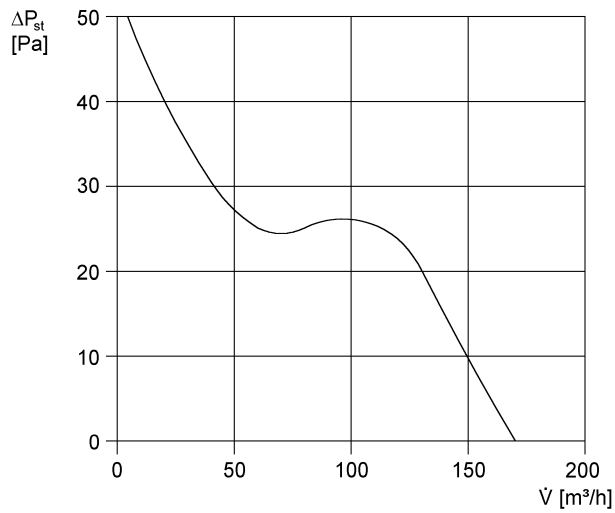

ECA 120

Краткая информация

со стационарной внутренней решёткой

Примеры применения

Ванная, Туалет, Кладовая, Кладовая, Подвал

Номер артикула

0084.0006

Технические данные

Исполнение	Стандартное исполнение
Объёмный расход	170 м ³ /ч
Скорость вращения	2.600 1/мин
Регулируемая скорость вращения	✓
Возможность реверса	–
Вид напряжения	Однофазный ток
Напряжение питания	230 В
Сетевая частота	50 Гц / 60 Гц
Потребляемая мощность	19 Вт
I _{макс}	0,14 А
Степень защиты	IP 45
Подключение к сети	3 x 1,5 мм ²
Место установки	Стена
Вид монтажа	Настенный монтаж
Позиция	произвольно
Материал	Пластмасса
Цвет	обычный белый - типа RAL 9016
Вес	0,9 кг
Масса с упаковкой	1,05 кг
Номинальный диаметр	120 мм
Ширина	171 мм
Высота	171 мм
Глубина	114 мм
Ширина с упаковкой	180 мм
Высота с упаковкой	180 мм
Глубина с упаковкой	140 мм
Температура транспортирующей среды при I _{макс}	40 °С
Уровень звукового давления	42 дБ(А) (Расстояние 3 м, предпосылки свободного пространства)

ECA 120

Упаковочный комплект	1 штук
Ассортимент	A
GTIN (EAN)	4012799840060

Характеристика

$U = 230 \text{ В или } 24 \text{ В}$
 $f = 50 \text{ Гц}$
 $n = 2600 \text{ мин}^{-1}$

ECA 120

Габаритный чертеж [мм]