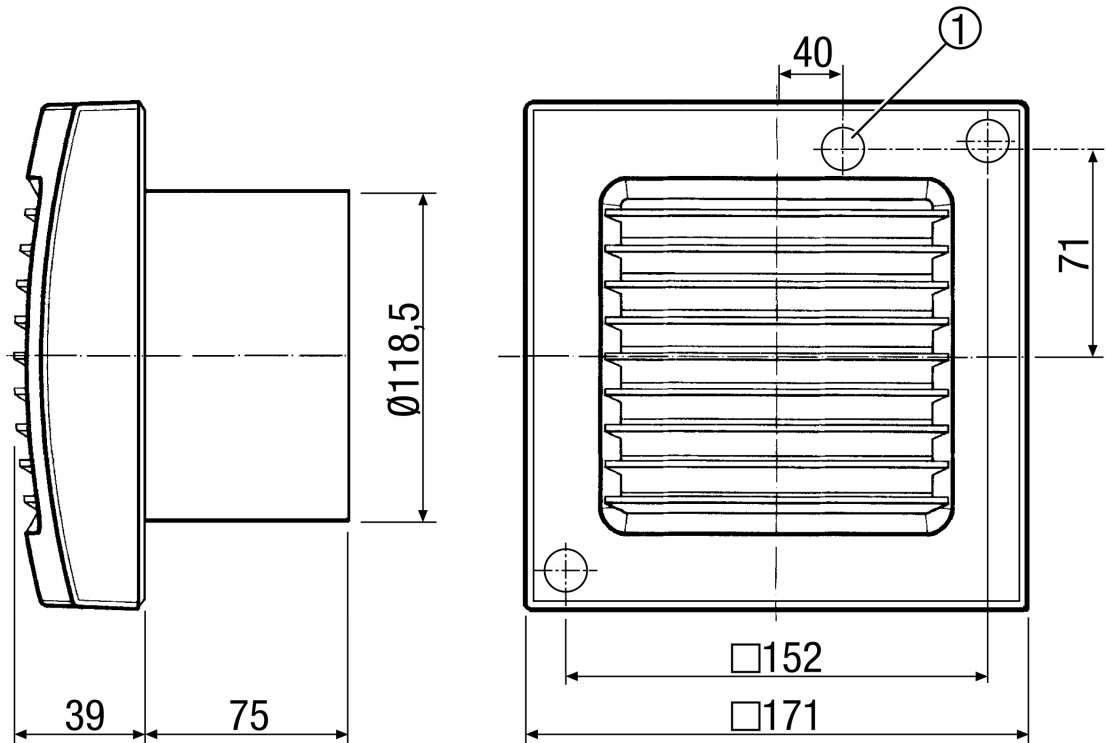

ECA 120 24 V

Краткая информация

со стационарной внутренней решёткой для безопасного низкого напряжения

Примеры применения

Ванная, Туалет, Кладовая, Кладовая, Подвал

Номер артикула

0084.0019

Технические данные

Исполнение	Безопасное низкое напряжение
Объёмный расход	170 м ³ /ч
Скорость вращения	2.600 1/мин
Регулируемая скорость вращения	–
Возможность реверса	–
Вид напряжения	Однофазный ток
Напряжение питания	24 В
Сетевая частота	50 Гц / 60 Гц
Потребляемая мощность	19 Вт
I _{макс}	1,2 А
Степень защиты	IP 45
Подключение к сети	3 x 1,5 мм ²
Место установки	Стена
Вид монтажа	Настенный монтаж
Позиция	произвольно
Материал	Пластмасса
Цвет	обычный белый - типа RAL 9016
Вес	0,9 кг
Масса с упаковкой	1,06 кг
Номинальный диаметр	120 мм
Ширина	171 мм
Высота	171 мм
Глубина	114 мм
Ширина с упаковкой	180 мм
Высота с упаковкой	180 мм
Глубина с упаковкой	140 мм
Температура транспортирующей среды при I _{макс}	40 °С
Уровень звукового давления	42 дБ(А) (Расстояние 3 м, предпосылки свободного пространства)

ECA 120 24 V

Упаковочный комплект	1 штук
Ассортимент	A
GTIN (EAN)	4012799840190

Характеристика

$U = 230 \text{ В или } 24 \text{ В}$
 $f = 50 \text{ Гц}$
 $n = 2600 \text{ мин}^{-1}$

ECA 120 24 V

Габаритный чертеж [мм]

① Кабельный ввод