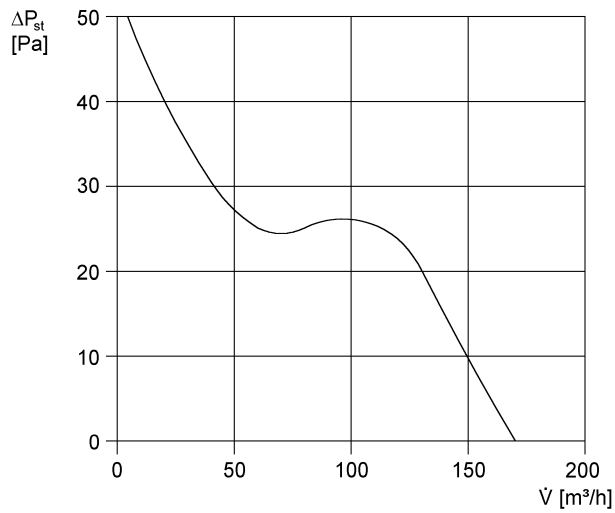

ECA 120 24 V

Краткая информация

со стационарной внутренней решёткой для безопасного низкого напряжения

Примеры применения

Ванная, Туалет, Кладовая, Кладовая, Подвал

Номер артикула

0084.0019

Технические данные

Исполнение	Безопасное низкое напряжение
Объёмный расход	170 м ³ /ч
Скорость вращения	2.600 1/мин
Регулируемая скорость вращения	–
Возможность реверса	–
Вид напряжения	Однофазный ток
Напряжение питания	24 В
Сетевая частота	50 Гц / 60 Гц
Потребляемая мощность	19 Вт
I _{макс}	1,2 А
Степень защиты	IP 45
Подключение к сети	3 x 1,5 мм ²
Место установки	Стена
Вид монтажа	Настенный монтаж
Позиция	произвольно
Материал	Пластмасса
Цвет	обычный белый - типа RAL 9016
Вес	0,9 кг
Масса с упаковкой	1,06 кг
Номинальный диаметр	120 мм
Ширина	171 мм
Высота	171 мм
Глубина	114 мм
Ширина с упаковкой	180 мм
Высота с упаковкой	180 мм
Глубина с упаковкой	140 мм
Температура транспортирующей среды при I _{макс}	40 °С
Уровень звукового давления	42 дБ(А) (Расстояние 3 м, предпосылки свободного пространства)

ECA 120 24 V

Упаковочный комплект	1 штук
Ассортимент	A
GTIN (EAN)	4012799840190

Характеристика

$U = 230 \text{ В или } 24 \text{ В}$
 $f = 50 \text{ Гц}$
 $n = 2600 \text{ мин}^{-1}$

ECA 120 24 V

Габаритный чертеж [мм]