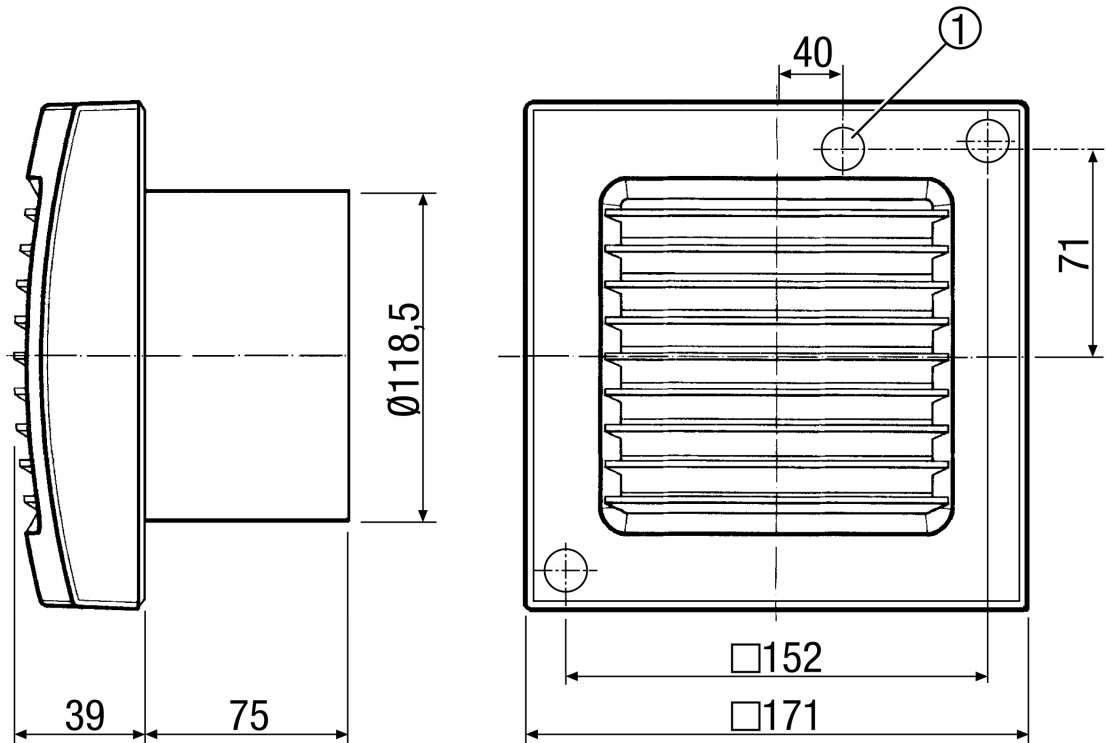

ECA 120 F

Габаритный чертеж [мм]

① Кабельный ввод