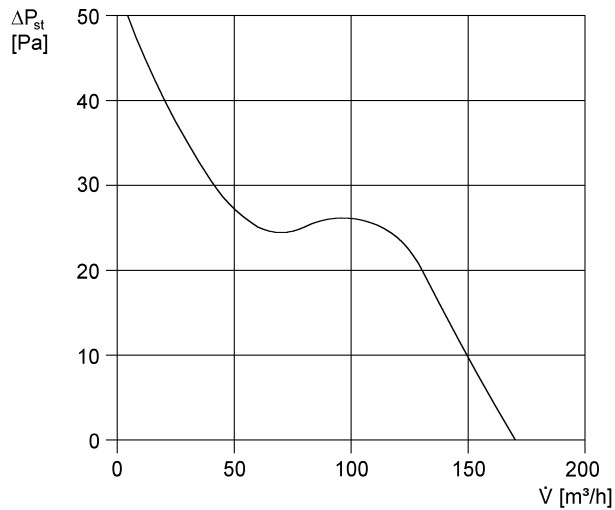

### Технические данные

Исполнение	Фотоэлектроника
Объёмный расход	170 м <sup>3</sup> /ч
Скорость вращения	2.600 1/мин
Регулируемая скорость вращения	–
Возможность реверса	–
Вид напряжения	Однофазный ток
Напряжение питания	230 В
Сетевая частота	50 Гц / 60 Гц
Потребляемая мощность	19 Вт
I <sub>макс</sub>	0,14 А
Степень защиты	IP 45
Подключение к сети	3 x 1,5 мм <sup>2</sup>
Место установки	Стена
Вид монтажа	Настенный монтаж
Позиция	произвольно
Материал	Пластмасса
Цвет	обычный белый - типа RAL 9016
Вес	0,9 кг
Масса с упаковкой	1,07 кг
Номинальный диаметр	120 мм
Ширина	171 мм
Высота	171 мм
Глубина	114 мм
Ширина с упаковкой	180 мм
Высота с упаковкой	180 мм
Глубина с упаковкой	140 мм
Температура транспортирующей среды при I <sub>Мах</sub>	40 °С
Время выбега	6 мин
Замедление включения	50 с

## Характеристика

U = 230 В или 24 В

f = 50 Гц

n = 2600 мин<sup>-1</sup>