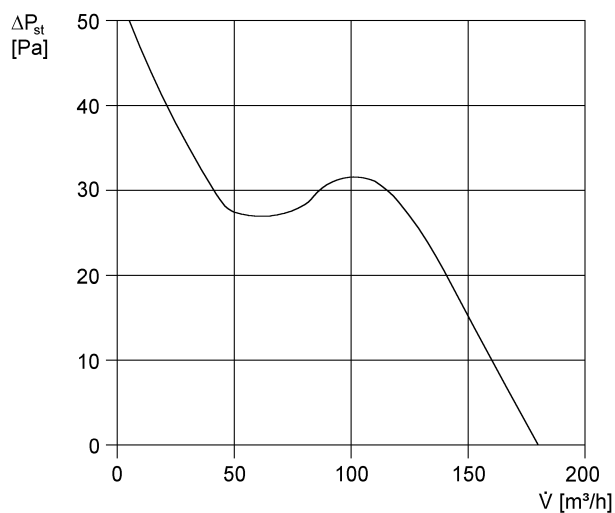

## Технические данные

Исполнение	Шнуровой выключатель
Объёмный расход	180 м <sup>3</sup> /ч
Скорость вращения	2.600 1/мин
Регулируемая скорость вращения	–
Возможность реверса	–
Вид напряжения	Однофазный ток
Напряжение питания	230 В
Сетевая частота	50 Гц / 60 Гц
Потребляемая мощность	19 Вт
I <sub>макс</sub>	0,14 А
Степень защиты	IP 23
Подключение к сети	3 x 1,5 мм <sup>2</sup>
Место установки	Стена
Вид монтажа	Настенный монтаж
Позиция	произвольно
Материал	Пластмасса
Цвет	обычный белый - типа RAL 9016
Вес	0,9 кг
Масса с упаковкой	1,06 кг
Вид заслонки	электрический
Номинальный диаметр	120 мм
Ширина	171 мм
Высота	171 мм
Глубина	114 мм
Ширина с упаковкой	180 мм
Высота с упаковкой	180 мм
Глубина с упаковкой	140 мм
Температура транспортирующей среды при I <sub>Max</sub>	40 °C

## Характеристика

U = 230 В или 24 В  
 f = 50 Гц  
 n = 2600 мин<sup>-1</sup>