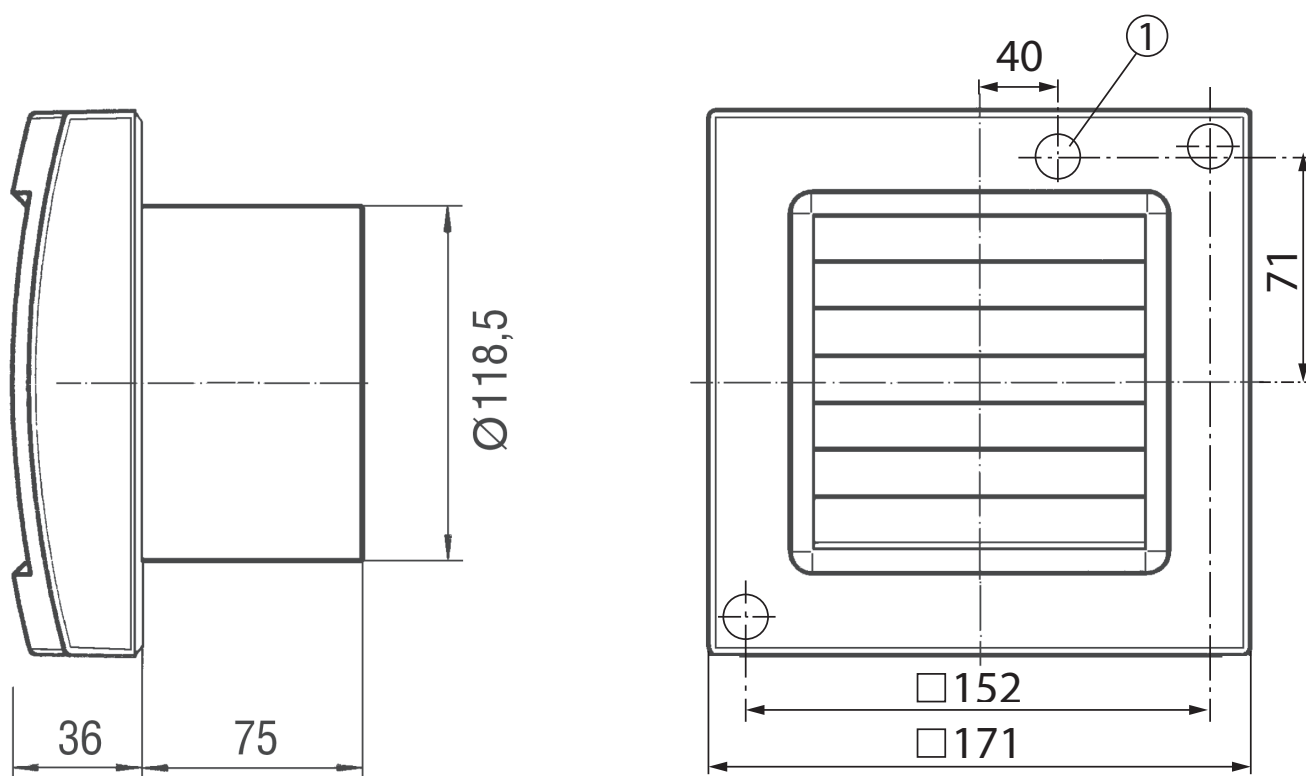

## Технические данные

Исполнение	Шнуровой выключатель
Объёмный расход	180 м <sup>3</sup> /ч
Скорость вращения	2.600 1/мин
Регулируемая скорость вращения	–
Возможность реверса	–
Вид напряжения	Однофазный ток
Напряжение питания	230 В
Сетевая частота	50 Гц / 60 Гц
Потребляемая мощность	19 Вт
I <sub>макс</sub>	0,14 А
Степень защиты	IP 23
Подключение к сети	3 x 1,5 мм <sup>2</sup>
Место установки	Стена
Вид монтажа	Настенный монтаж
Позиция	произвольно
Материал	Пластмасса
Цвет	обычный белый - типа RAL 9016
Вес	0,9 кг
Масса с упаковкой	1,06 кг
Вид заслонки	электрический
Номинальный диаметр	120 мм
Ширина	171 мм
Высота	171 мм
Глубина	114 мм
Ширина с упаковкой	180 мм
Высота с упаковкой	180 мм
Глубина с упаковкой	140 мм
Температура транспортирующей среды при I <sub>Max</sub>	40 °C

## Габаритный чертеж [мм]