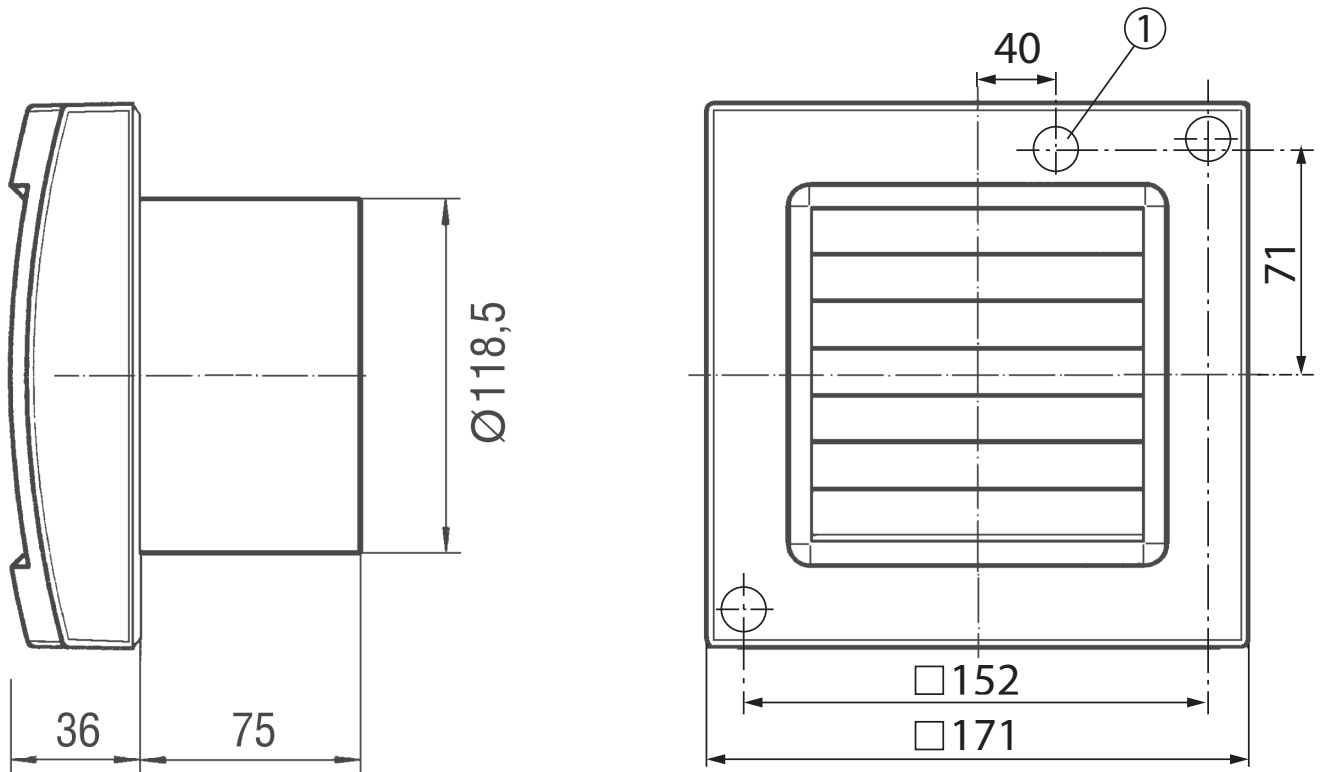

ECA 120 KVZ

Габаритный чертеж [мм]

① Кабельный ввод