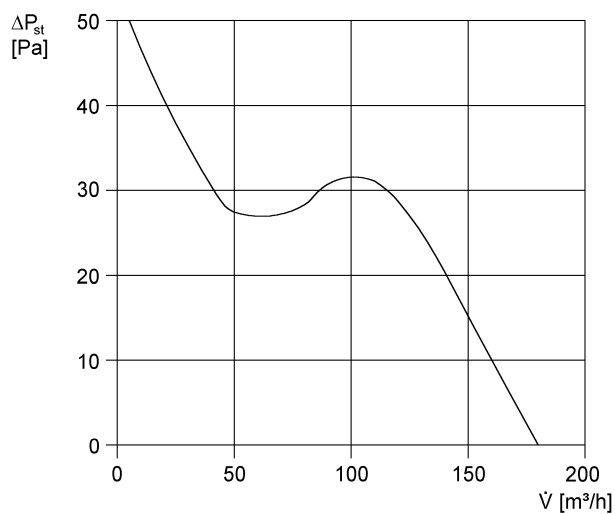

ECA 120 KVZ

Краткая информация

с внутренней электрически управляемой заслонкой и таймером замедления

Примеры применения

Ванная, Туалет, Кладовая, Кладовая, Подвал

Номер артикула

0084.0010

Технические данные

Исполнение	Таймер с замедлением
Объёмный расход	180 м ³ /ч
Скорость вращения	2.600 1/мин
Регулируемая скорость вращения	–
Возможность реверса	–
Вид напряжения	Однофазный ток
Напряжение питания	230 В
Сетевая частота	50 Гц / 60 Гц
Потребляемая мощность	19 Вт
I _{макс}	0,14 А
Степень защиты	IP 34
Подключение к сети	5 x 1,5 мм ²
Место установки	Стена
Вид монтажа	Настенный монтаж
Позиция	произвольно
Материал	Пластмасса
Цвет	обычный белый - типа RAL 9016
Вес	0,9 кг
Масса с упаковкой	1,06 кг
Вид заслонки	электрический
Номинальный диаметр	120 мм
Ширина	171 мм
Высота	171 мм
Глубина	114 мм
Ширина с упаковкой	180 мм
Высота с упаковкой	180 мм
Глубина с упаковкой	140 мм
Температура транспортирующей среды при I _{Max}	40 °С
Время выбега	6 мин

ECA 120 KVZ

Замедление включения	50 с
Уровень звукового давления	36 дБ(А) (Расстояние 3 м, предпосылки свободного пространства)
Упаковочный комплект	1 штук
Ассортимент	А
GTIN (EAN)	4012799840107

Характеристика