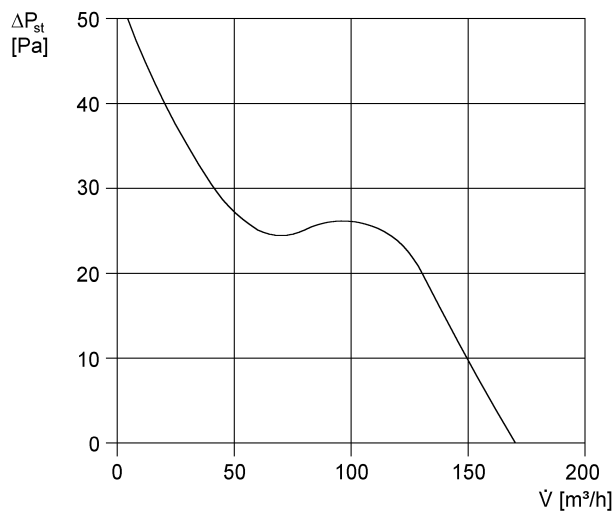

Краткая информация

со стационарной внутренней решёткой и шнуровым выключателем

Примеры применения

Ванная, Туалет, Кладовая, Кладовая, Подвал

Номер артикула

0084.0034

Технические данные

Исполнение	Шнуровой выключатель
Объёмный расход	170 м ³ /ч
Скорость вращения	2.600 1/мин
Регулируемая скорость вращения	–
Возможность реверса	–
Вид напряжения	Однофазный ток
Напряжение питания	230 В
Сетевая частота	50 Гц / 60 Гц
Потребляемая мощность	19 Вт
I _{макс}	0,14 А
Степень защиты	IP 23
Подключение к сети	3 x 1,5 мм ²
Место установки	Стена
Вид монтажа	Настенный монтаж
Позиция	произвольно
Материал	Пластмасса
Цвет	обычный белый - типа RAL 9016
Вес	0,9 кг
Масса с упаковкой	1,06 кг
Номинальный диаметр	120 мм
Ширина	171 мм
Высота	171 мм
Глубина	114 мм
Ширина с упаковкой	180 мм
Высота с упаковкой	180 мм
Глубина с упаковкой	140 мм
Температура транспортирующей среды при I _{макс}	40 °С
Уровень звукового давления	42 дБ(А) (Расстояние 3 м, предпосылки свободного пространства)

ECA 120 P

Упаковочный комплект	1 штук
Ассортимент	A
GTIN (EAN)	4012799840343

Характеристика

$U = 230 \text{ В или } 24 \text{ В}$
 $f = 50 \text{ Гц}$
 $n = 2600 \text{ мин}^{-1}$

ECA 120 P

Габаритный чертеж [мм]