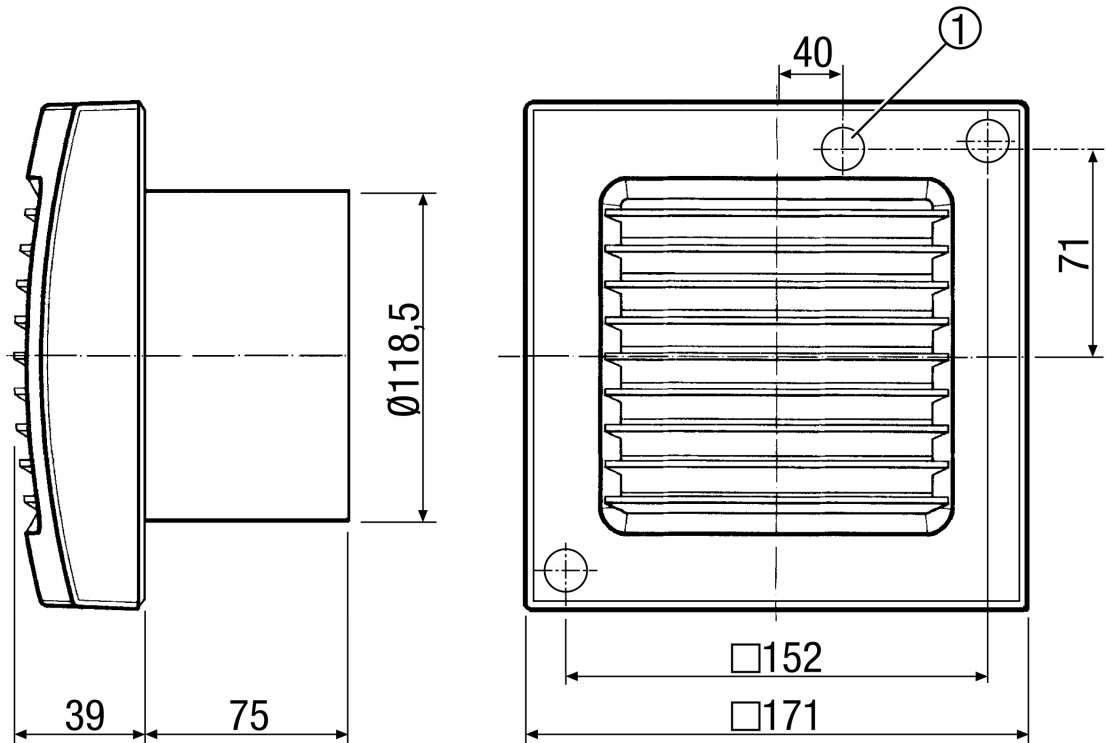

Краткая информация

со стационарной внутренней решёткой и шнуровым выключателем

Примеры применения

Ванная, Туалет, Кладовая, Кладовая, Подвал

Номер артикула

0084.0034

Технические данные

Исполнение	Шнуровой выключатель
Объёмный расход	170 м ³ /ч
Скорость вращения	2.600 1/мин
Регулируемая скорость вращения	–
Возможность реверса	–
Вид напряжения	Однофазный ток
Напряжение питания	230 В
Сетевая частота	50 Гц / 60 Гц
Потребляемая мощность	19 Вт
I _{макс}	0,14 А
Степень защиты	IP 23
Подключение к сети	3 x 1,5 мм ²
Место установки	Стена
Вид монтажа	Настенный монтаж
Позиция	произвольно
Материал	Пластмасса
Цвет	обычный белый - типа RAL 9016
Вес	0,9 кг
Масса с упаковкой	1,06 кг
Номинальный диаметр	120 мм
Ширина	171 мм
Высота	171 мм
Глубина	114 мм
Ширина с упаковкой	180 мм
Высота с упаковкой	180 мм
Глубина с упаковкой	140 мм
Температура транспортирующей среды при I _{макс}	40 °С
Уровень звукового давления	42 дБ(А) (Расстояние 3 м, предпосылки свободного пространства)

ECA 120 P

Упаковочный комплект	1 штук
Ассортимент	A
GTIN (EAN)	4012799840343

Характеристика

$U = 230 \text{ В или } 24 \text{ В}$
 $f = 50 \text{ Гц}$
 $n = 2600 \text{ мин}^{-1}$

ECA 120 P

Габаритный чертеж [мм]

① Кабельный ввод