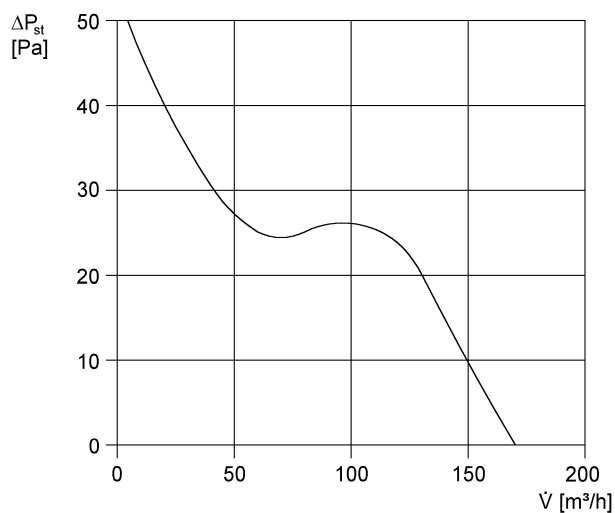

ECA 120 VZ

Краткая информация

со стационарной внутренней решёткой и таймером замедления

Примеры применения

Ванная, Туалет, Кладовая, Кладовая, Подвал

Номер артикула

0084.0007

Технические данные

Исполнение	Таймер с замедлением
Объёмный расход	170 м³/ч
Скорость вращения	2.600 1/мин
Регулируемая скорость вращения	–
Возможность реверса	–
Вид напряжения	Однофазный ток
Напряжение питания	230 В
Сетевая частота	50 Гц / 60 Гц
Потребляемая мощность	19 Вт
I _{макс}	0,14 А
Степень защиты	IP 45
Подключение к сети	5 x 1,5 мм²
Место установки	Стена
Вид монтажа	Настенный монтаж
Позиция	произвольно
Материал	Пластмасса
Цвет	обычный белый - типа RAL 9016
Вес	0,9 кг
Масса с упаковкой	1,06 кг
Номинальный диаметр	120 мм
Ширина	171 мм
Высота	171 мм
Глубина	114 мм
Ширина с упаковкой	180 мм
Высота с упаковкой	180 мм
Глубина с упаковкой	140 мм
Температура транспортирующей среды при I _{Мах}	40 °С
Время выбега	6 мин
Замедление включения	50 с

ECA 120 VZ

Уровень звукового давления	42 дБ(А) (Расстояние 3 м, предпосылки свободного пространства)
Упаковочный комплект	1 штук
Ассортимент	А
GTIN (EAN)	4012799840077

Характеристика

U = 230 В или 24 В

f = 50 Гц