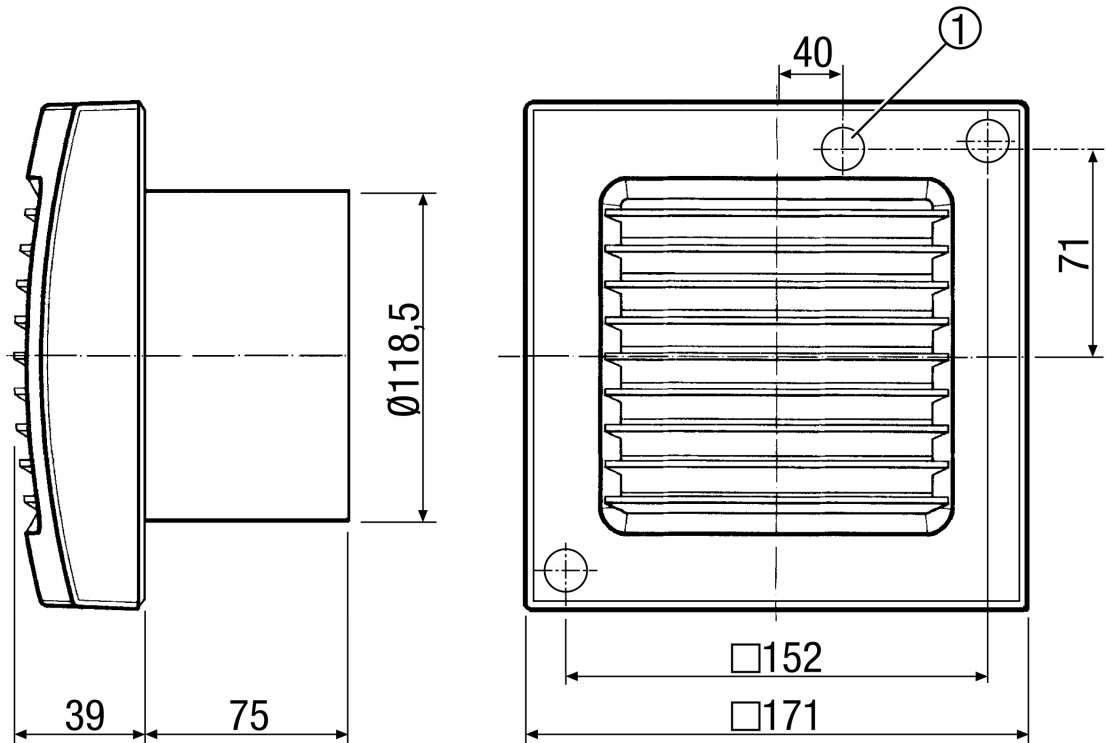

ECA 120 VZ

Краткая информация

со стационарной внутренней решёткой и таймером замедления

Примеры применения

Ванная, Туалет, Кладовая, Кладовая, Подвал

Номер артикула

0084.0007

Технические данные

Исполнение	Таймер с замедлением
Объёмный расход	170 м³/ч
Скорость вращения	2.600 1/мин
Регулируемая скорость вращения	–
Возможность реверса	–
Вид напряжения	Однофазный ток
Напряжение питания	230 В
Сетевая частота	50 Гц / 60 Гц
Потребляемая мощность	19 Вт
I _{макс}	0,14 А
Степень защиты	IP 45
Подключение к сети	5 x 1,5 мм²
Место установки	Стена
Вид монтажа	Настенный монтаж
Позиция	произвольно
Материал	Пластмасса
Цвет	обычный белый - типа RAL 9016
Вес	0,9 кг
Масса с упаковкой	1,06 кг
Номинальный диаметр	120 мм
Ширина	171 мм
Высота	171 мм
Глубина	114 мм
Ширина с упаковкой	180 мм
Высота с упаковкой	180 мм
Глубина с упаковкой	140 мм
Температура транспортирующей среды при I _{Мах}	40 °С
Время выбега	6 мин
Замедление включения	50 с

n = 2600 мин⁻¹

ECA 120 VZ

Габаритный чертеж [мм]

① Кабельный ввод