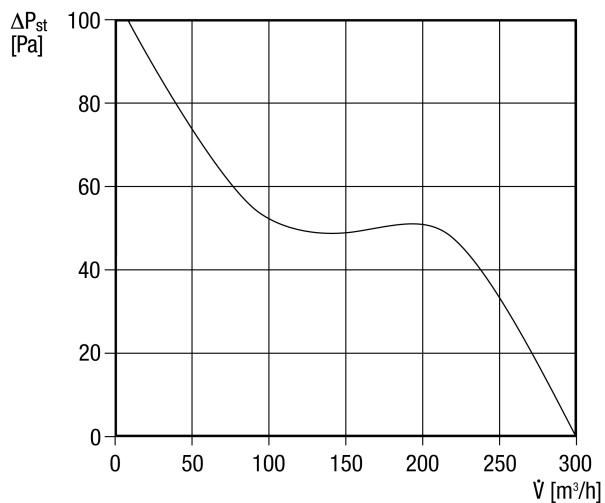

ECA 150 KVZ

Краткая информация

с внутренней электрически управляемой заслонкой и таймером замедления

Примеры применения

Ванная, Туалет, Кладовая, Кладовая, Подвал

Номер артикула

0084.0016

Технические данные

Исполнение	Таймер с замедлением
Объёмный расход	300 м³/ч
Скорость вращения	2.700 1/мин
Регулируемая скорость вращения	–
Возможность реверса	–
Вид напряжения	Однофазный ток
Напряжение питания	230 В
Сетевая частота	50 Гц / 60 Гц
Потребляемая мощность	25 Вт
I _{макс}	0,12 А
Степень защиты	IP 34
Подключение к сети	5 x 1,5 мм²
Место установки	Стена
Вид монтажа	Настенный монтаж
Позиция	произвольно
Материал	Пластмасса
Цвет	обычный белый - типа RAL 9016
Вес	1,3
Масса с упаковкой	1,525 кг
Номинальный диаметр	150 мм
Ширина с упаковкой	210 мм
Высота с упаковкой	150 мм
Глубина с упаковкой	210 мм
Время выбега	6 мин
Замедление включения	50 с
Уровень звукового давления	46 дБ(А) (Расстояние 3 м, предпосылки свободного пространства)
Упаковочный комплект	1 штук
Ассортимент	А

ECA 150 KVZ

GTIN (EAN)

4012799840169

Характеристика

U = 230 В
f = 50/60 Гц

Габаритный чертеж [мм]

ИЗДЕЛИЕ ТЕХНИЧЕСКИЙ ПАСПОРТ

ECA 150 KVZ