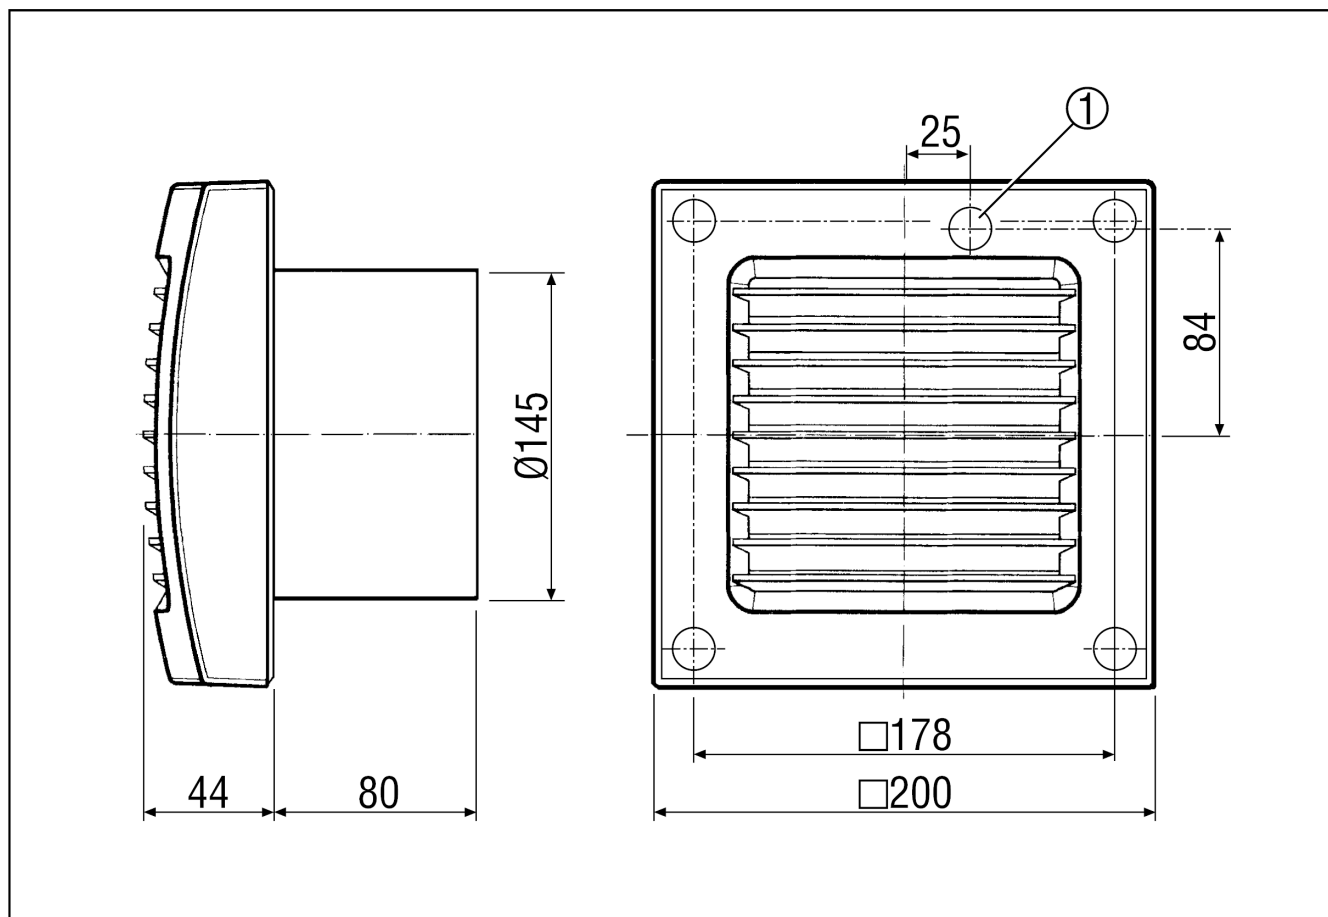

Габаритный чертеж [мм]