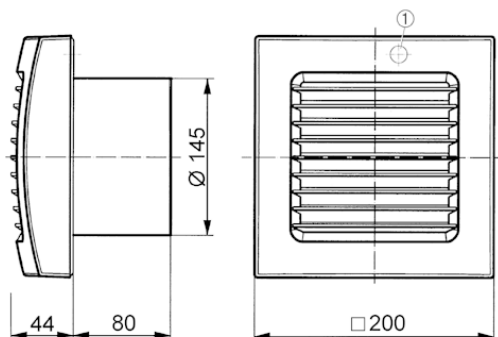

ECA 150 P

Краткая информация

Со стационарной лицевой решёткой и шнуровым выключателем

Примеры применения

Ванная, Туалет, Кладовая, Кладовая, Подвал

Номер артикула

0084.0066

Технические данные

Исполнение	Шнуровой выключатель
Объёмный расход	300 м³/ч
Скорость вращения	2.700 1/мин
Регулируемая скорость вращения	–
Возможность реверса	–
Вид напряжения	Однофазный ток
Напряжение питания	230 В
Сетевая частота	50 Гц / 60 Гц
Потребляемая мощность	25 Вт
I _{макс}	0,12 А
Степень защиты	IP 23
Место установки	Стена / Потолок
Вид монтажа	Настенный монтаж
Позиция	вертикальный / горизонтальный
Материал	Пластмасса
Цвет	обычный белый - типа RAL 9016
Вес	1,47
Номинальный диаметр	150 мм
Уровень звукового давления	56 дБ(А)
Упаковочный комплект	1 штук
Ассортимент	А
GTIN (EAN)	4012799840664

ECA 150 P

Габаритный чертеж [мм]

① Masszeichnung_ECA150P_Legende

Габаритный чертеж [мм]

① Masszeichnung_ECA150P_Legende