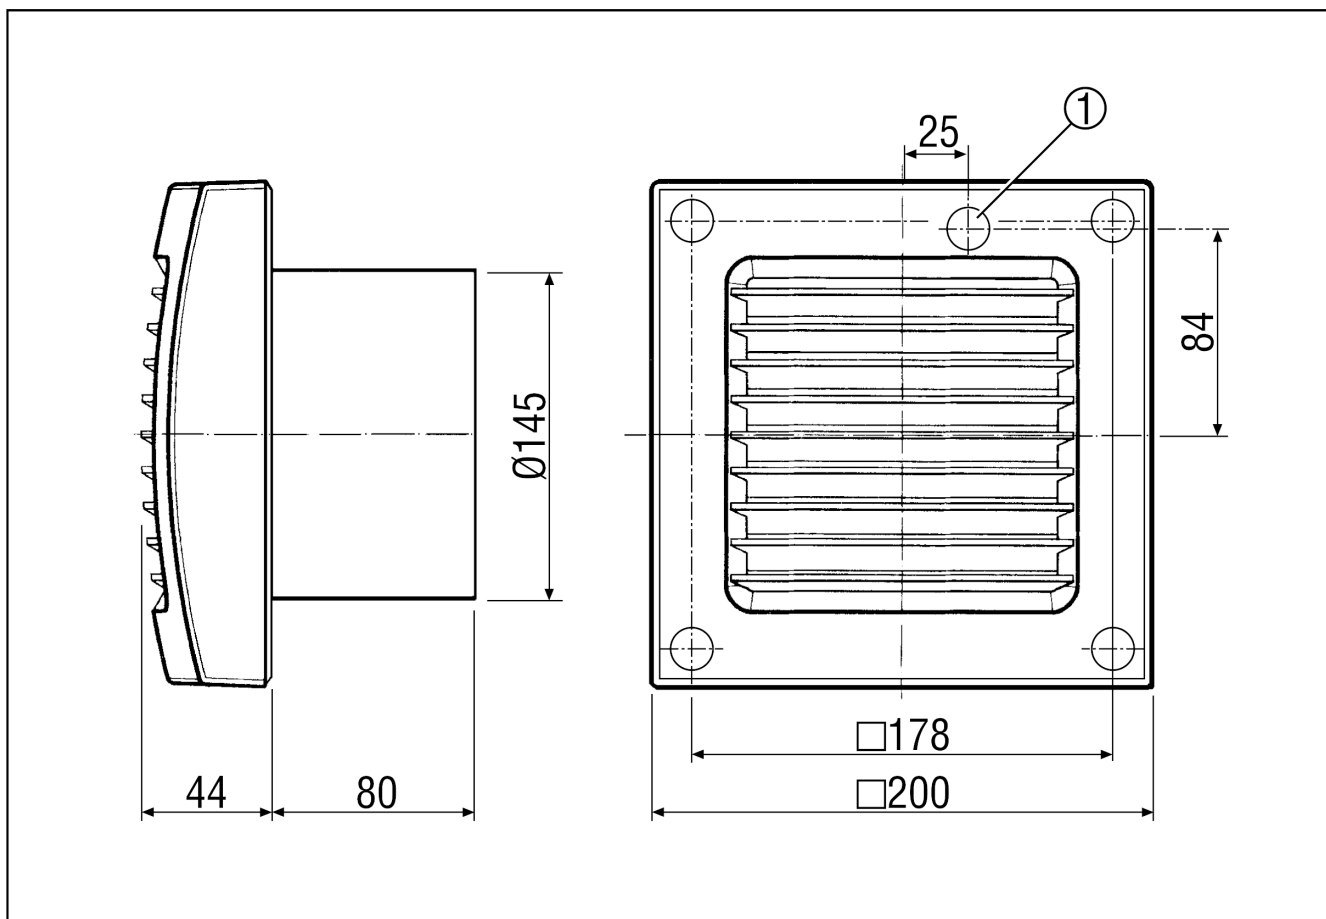

ECA 150 P

Краткая информация

Со стационарной лицевой решёткой и шнуровым выключателем

Примеры применения

Ванная, Туалет, Кладовая, Кладовая, Подвал

Номер артикула

0084.0066

Технические данные

Исполнение	Шнуровой выключатель
Объёмный расход	300 м³/ч
Скорость вращения	2.700 1/мин
Регулируемая скорость вращения	–
Возможность реверса	–
Вид напряжения	Однофазный ток
Напряжение питания	230 В
Сетевая частота	50 Гц / 60 Гц
Потребляемая мощность	25 Вт
I _{макс}	0,12 А
Степень защиты	IP 23
Место установки	Стена / Потолок
Вид монтажа	Настенный монтаж
Позиция	вертикальный / горизонтальный
Материал	Пластмасса
Цвет	обычный белый - типа RAL 9016
Вес	1,47
Номинальный диаметр	150 мм
Уровень звукового давления	56 дБ(А)
Упаковочный комплект	1 штук
Ассортимент	А
GTIN (EAN)	4012799840664

ECA 150 P

Габаритный чертеж [мм]

① Masszeichnung_ECA150P_Legende

Габаритный чертеж [мм]

① Masszeichnung_ECA150P_Legende