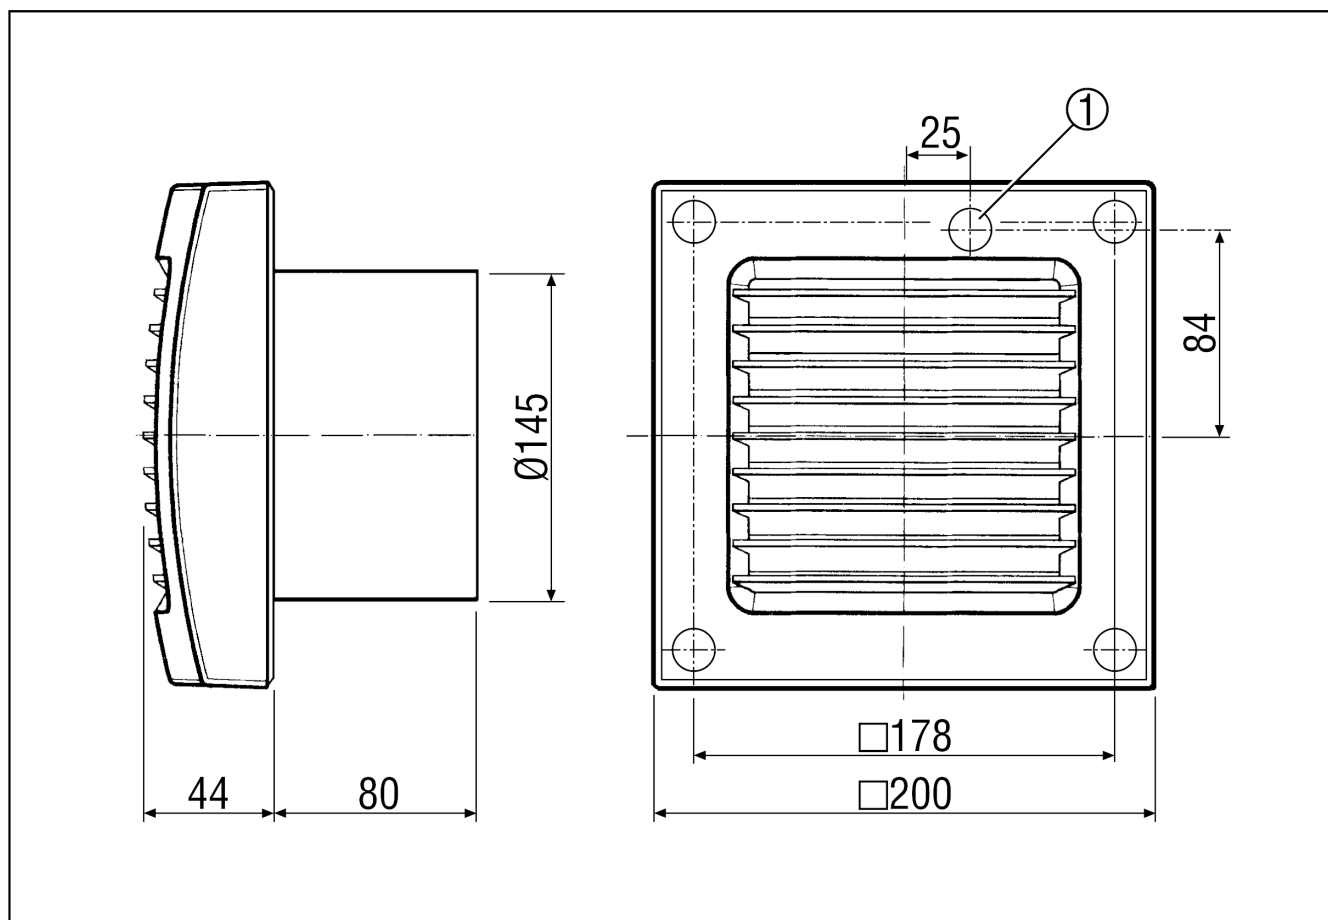

ECA 150 VZ

Краткая информация

со стационарной внутренней решёткой и таймером замедления

Примеры применения

Ванная, Туалет, Кладовая, Кладовая, Подвал

Номер артикула

0084.0013

Технические данные

Исполнение	Таймер с замедлением
Объёмный расход	300 м³/ч
Скорость вращения	2.700 1/мин
Регулируемая скорость вращения	–
Возможность реверса	–
Вид напряжения	Однофазный ток
Напряжение питания	230 В
Сетевая частота	50 Гц / 60 Гц
Потребляемая мощность	25 Вт
I _{макс}	0,12 А
Степень защиты	IP 45
Подключение к сети	5 x 1,5 мм²
Место установки	Стена
Вид монтажа	Настенный монтаж
Позиция	произвольно
Материал	Пластмасса
Цвет	обычный белый - типа RAL 9016
Вес	1,3 кг
Масса с упаковкой	1,515 кг
Номинальный диаметр	150 мм
Ширина с упаковкой	210 мм
Высота с упаковкой	150 мм
Глубина с упаковкой	210 мм
Время выбега	6 мин
Замедление включения	50 с
Уровень звукового давления	46 дБ(А) (Расстояние 3 м, предпосылки свободного пространства)
Упаковочный комплект	1 штук
Ассортимент	А
GTIN (EAN)	4012799840138

ECA 150 VZ

Характеристика

U = 230 В
f = 50/60 Гц

Габаритный чертеж [мм]

① Кабельный ввод

ИЗДЕЛИЕ ТЕХНИЧЕСКИЙ ПАСПОРТ

ECA 150 VZ