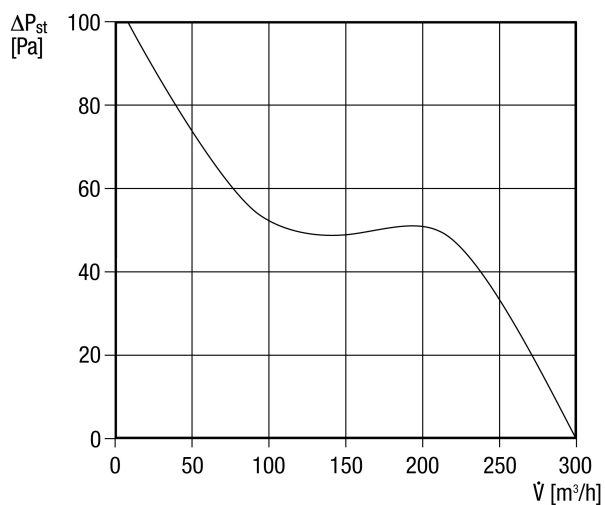

ECA 150 VZ

Краткая информация

со стационарной внутренней решёткой и таймером замедления

Примеры применения

Ванная, Туалет, Кладовая, Кладовая, Подвал

Номер артикула

0084.0013

Технические данные

Исполнение	Таймер с замедлением
Объёмный расход	300 м³/ч
Скорость вращения	2.700 1/мин
Регулируемая скорость вращения	–
Возможность реверса	–
Вид напряжения	Однофазный ток
Напряжение питания	230 В
Сетевая частота	50 Гц / 60 Гц
Потребляемая мощность	25 Вт
I _{макс}	0,12 А
Степень защиты	IP 45
Подключение к сети	5 x 1,5 мм²
Место установки	Стена
Вид монтажа	Настенный монтаж
Позиция	произвольно
Материал	Пластмасса
Цвет	обычный белый - типа RAL 9016
Вес	1,3 кг
Масса с упаковкой	1,515 кг
Номинальный диаметр	150 мм
Ширина с упаковкой	210 мм
Высота с упаковкой	150 мм
Глубина с упаковкой	210 мм
Время выбега	6 мин
Замедление включения	50 с
Уровень звукового давления	46 дБ(А) (Расстояние 3 м, предпосылки свободного пространства)
Упаковочный комплект	1 штук
Ассортимент	А
GTIN (EAN)	4012799840138

ECA 150 VZ

Характеристика

U = 230 В
f = 50/60 Гц

Габаритный чертеж [мм]

① Кабельный ввод

ИЗДЕЛИЕ ТЕХНИЧЕСКИЙ ПАСПОРТ

ECA 150 VZ