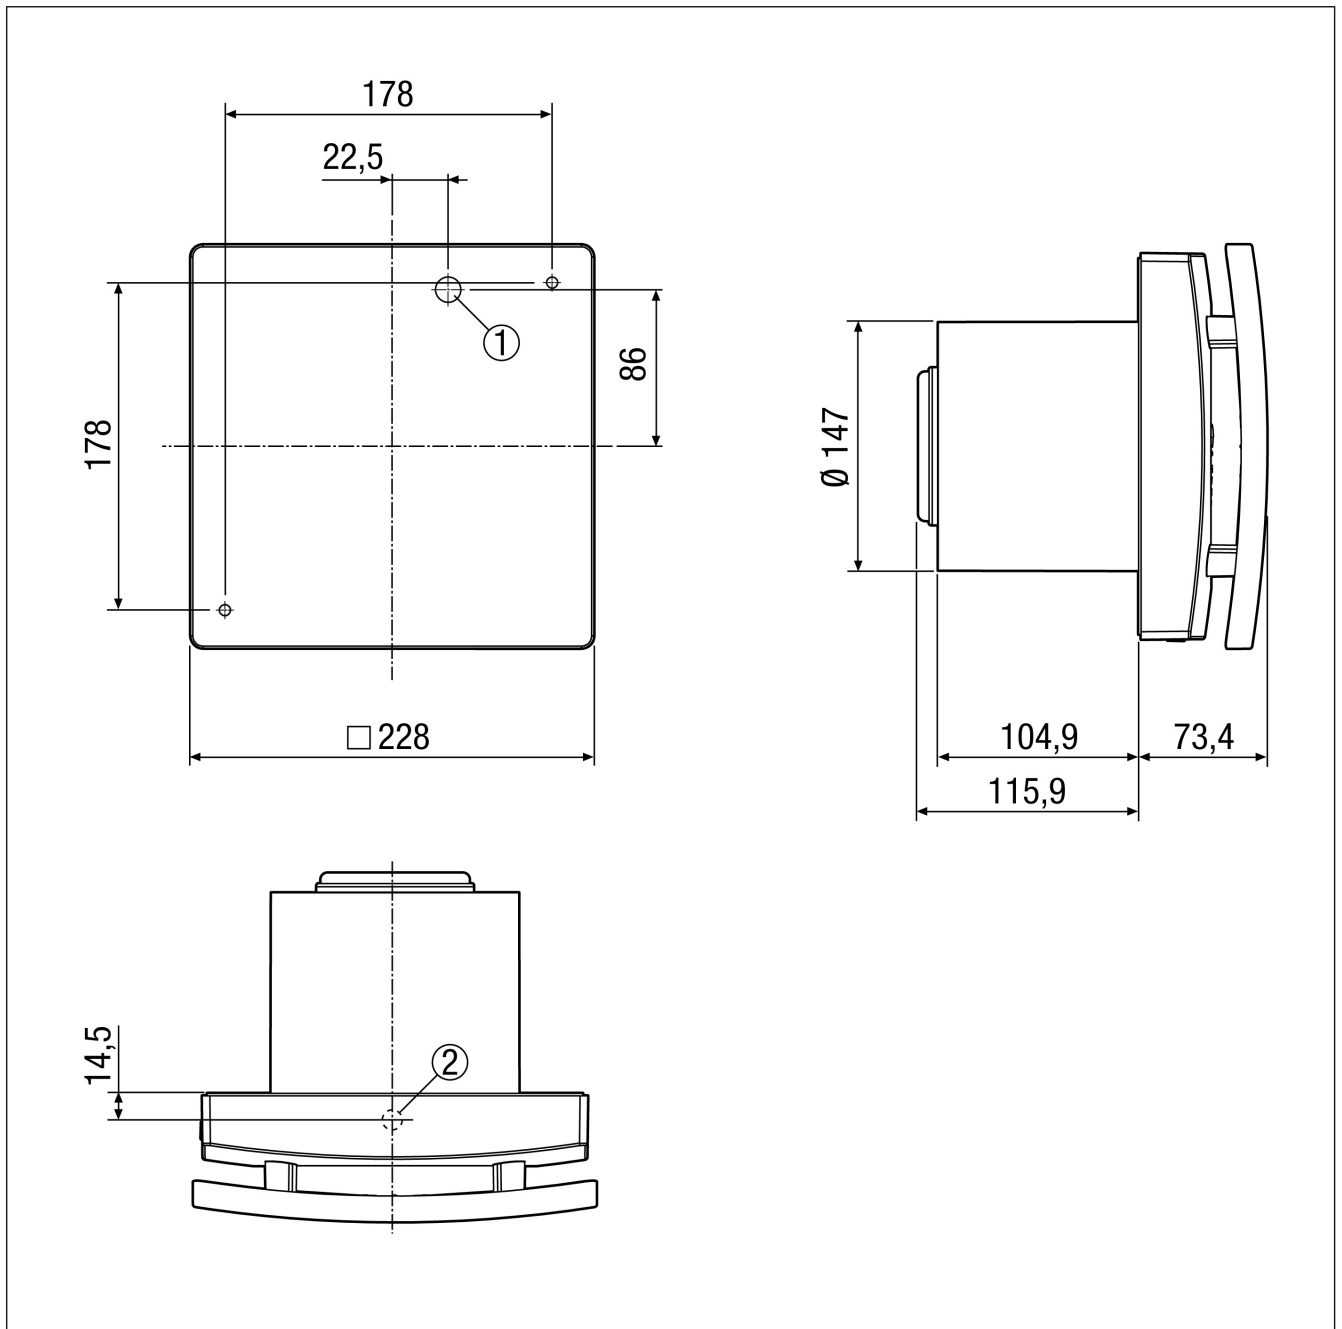

ECA 150 ipro KVZC

Габаритный чертеж [мм]

- ① Кабельный ввод для скрытого монтажа соединений
- ② Кабельный ввод для настенного монтажа соединений