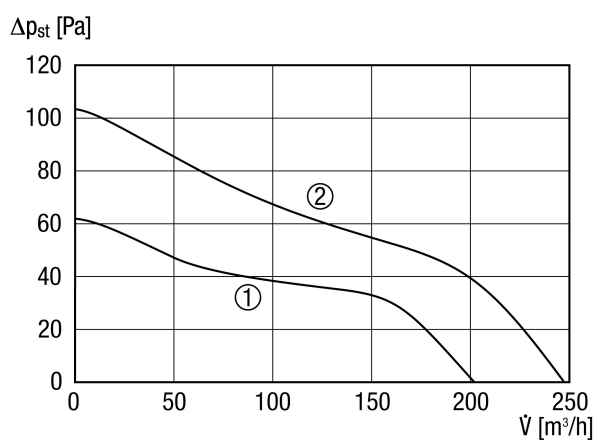

ECA 150 ipro KVZC

Температура транспортирующей среды при I_{Max}	40 °C
Время выбега	0 мин / 8 мин / 17 мин / 25 мин
Замедление включения	0 с / 50 с / 90 с / 120 с
Уровень звукового давления	33 дБ(А) / 40 дБ(А) (Расстояние 3 м, предпосылки свободного пространства)
Упаковочный комплект	1 штук
Ассортимент	А
GTIN (EAN)	4012799840923

Характеристика

- ① Уровень мощности 1
- ② Уровень мощности 2