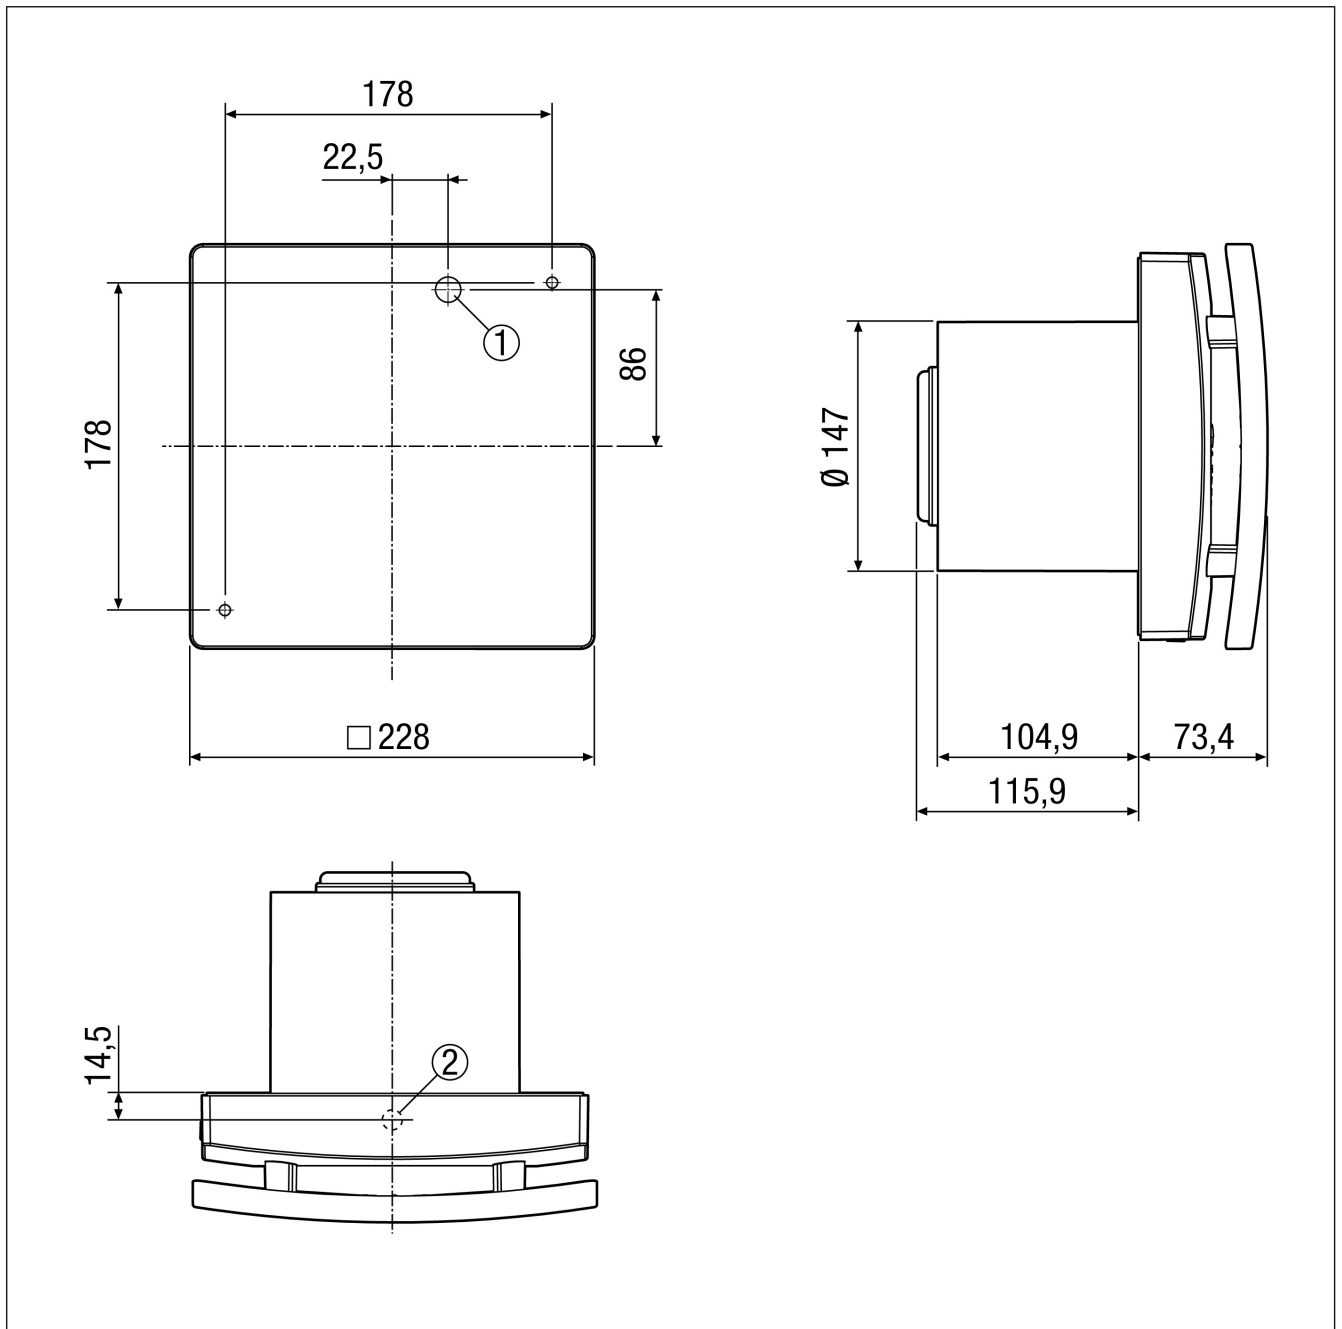

# ECA 150 ipro RC

Габаритный чертеж [мм]

- ① Кабельный ввод для скрытого монтажа соединений
- ② Кабельный ввод для настенного монтажа соединений