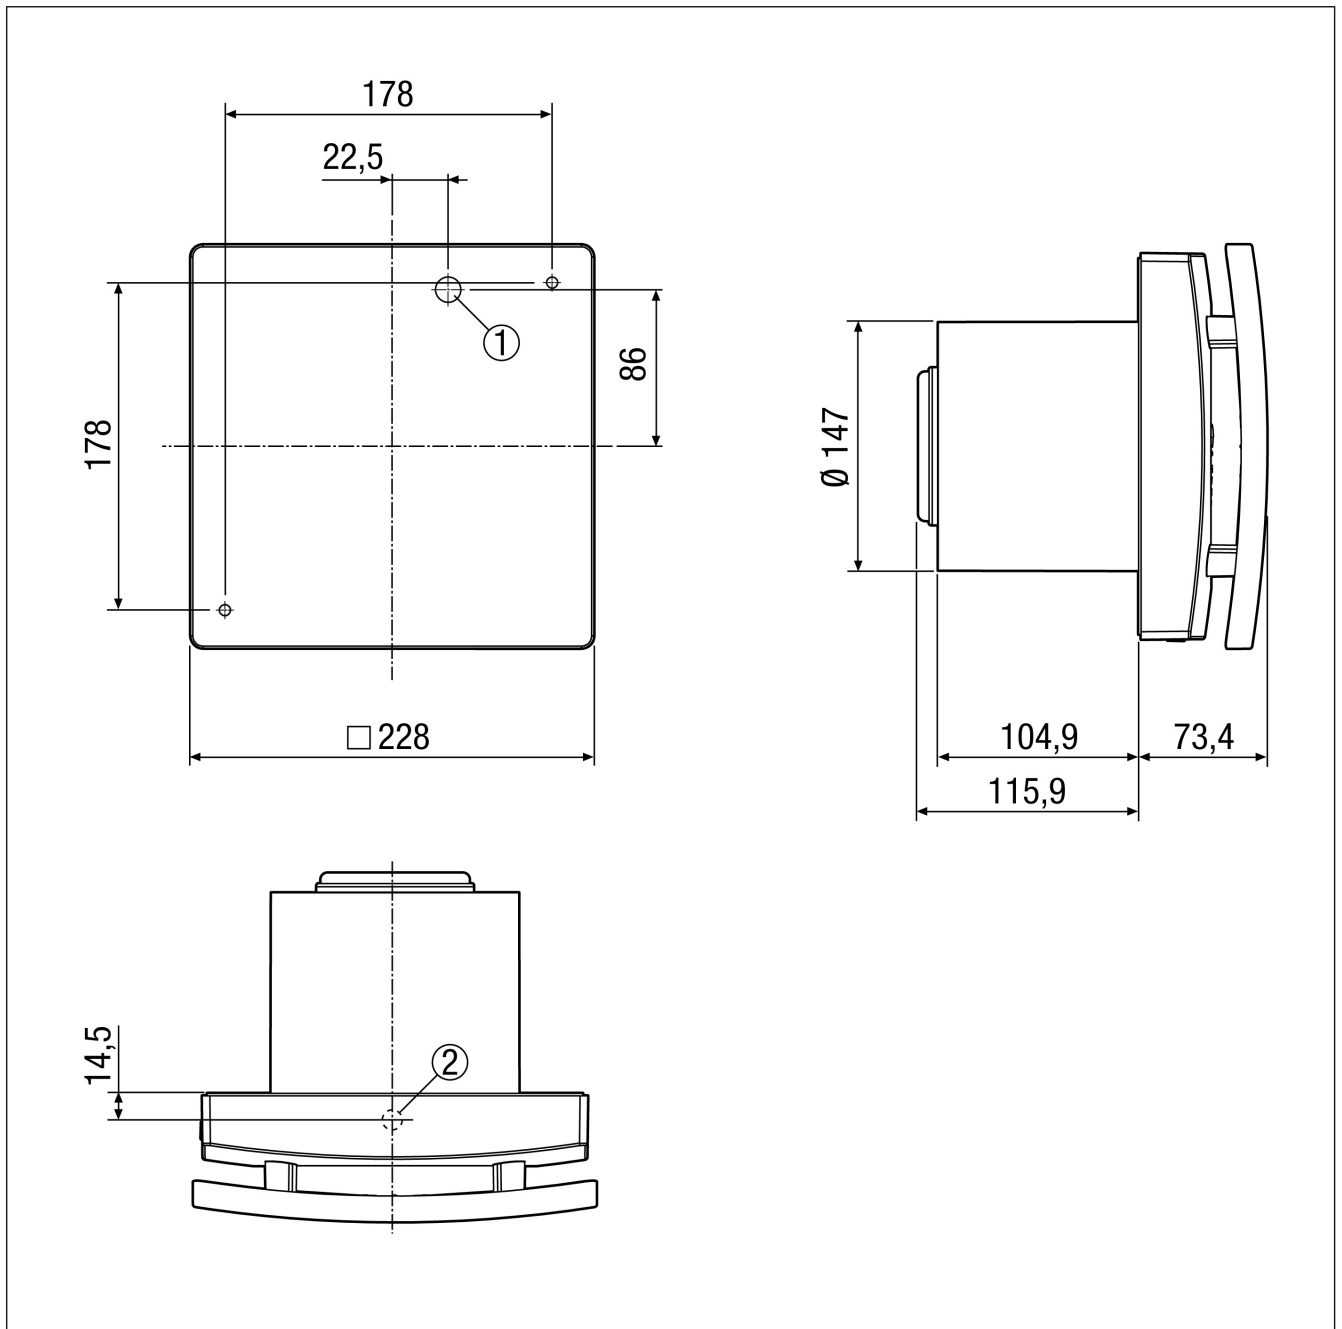

Номер артикула

0084.0086

Технические данные

Исполнение	Регулируемое замедление включения и время выбега
Объёмный расход	200 м³/ч / 250 м³/ч
Скорость вращения	1.672 1/мин / 2.189 1/мин
Регулируемая скорость вращения	–
Возможность реверса	–
SEC average	-11,04 kWh/(m²*a)
Вид напряжения	Однофазный ток
Напряжение питания	230 В
Сетевая частота	50 Гц
Номинальная мощность	15 Вт / 19 Вт
I _{макс}	0,09 А
Степень защиты	IP X5
Подключение к сети	5 x 1,5 мм²
Место установки	Потолок / Стена
Вид монтажа	Настенный монтаж
Позиция	произвольно
Материал	Пластмасса
Цвет	обычный белый - типа RAL 9016
Вес	1,6 кг
Масса с упаковкой	1,9 кг
Заслонка	нет
Номинальный диаметр	150 мм
Ширина	228 мм
Высота	228 мм
Глубина	123,3 мм
Ширина с упаковкой	235 мм
Высота с упаковкой	235 мм
Глубина с упаковкой	200 мм
Температура транспортирующей среды при I _{Мах}	40 °С

Характеристика

- ① Уровень мощности 1
- ② Уровень мощности 2

ECA 150 ipro VZC

Габаритный чертеж [мм]

- ① Кабельный ввод для скрытого монтажа соединений
- ② Кабельный ввод для настенного монтажа соединений