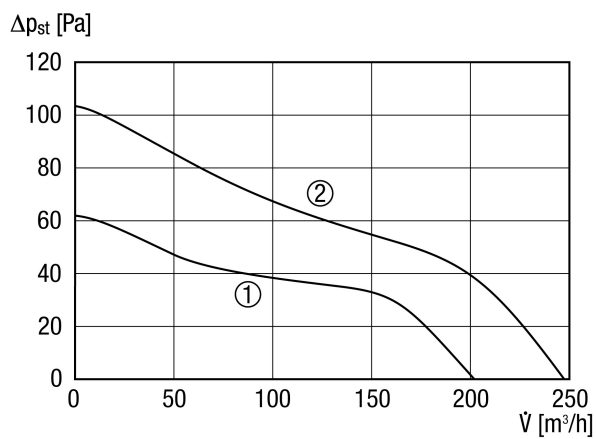

ECA 150 ipro VZC

Время выбега	0 мин / 8 мин / 17 мин / 25 мин
Замедление включения	0 с / 50 с / 90 с / 120 с
Уровень звукового давления	33 дБ(А) / 40 дБ(А) (Расстояние 3 м, предпосылки свободного пространства)
Упаковочный комплект	1 штук
Ассортимент	А
GTIN (EAN)	4012799840862

Характеристика

- ① Уровень мощности 1
- ② Уровень мощности 2