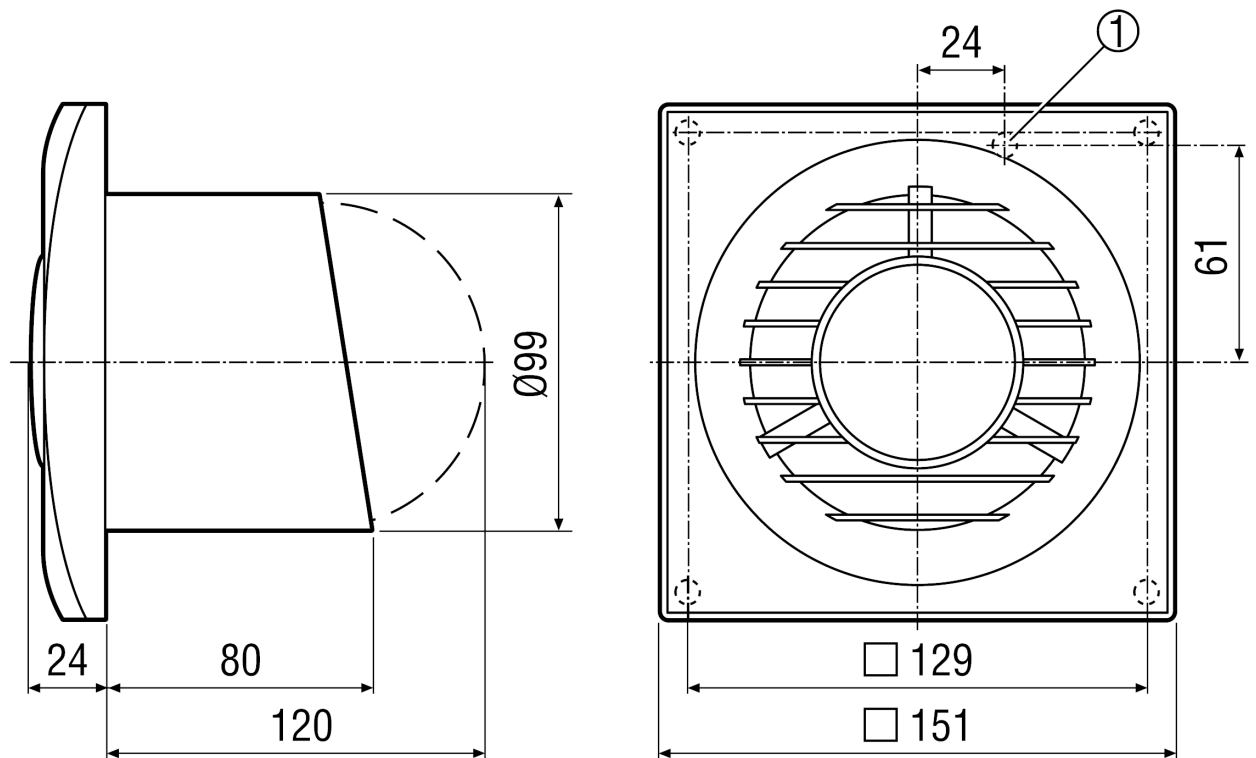

0084.0082

Технические данные

Исполнение	Регулирование с датчиком влажности с регулируемым выбегом
Объёмный расход	80 м³/ч
Скорость вращения	2.400 1/мин
Регулируемая скорость вращения	–
Возможность реверса	–
Вид напряжения	Однофазный ток
Напряжение питания	230 В
Сетевая частота	50 Гц / 60 Гц
Номинальная мощность	8 Вт
I _{макс}	0,06 А
Степень защиты	IP X4
Подключение к сети	3/5 x 1,5 мм²
Место установки	Стена / Потолок
Вид монтажа	Настенный монтаж
Позиция	произвольно
Материал	Пластмасса
Цвет	обычный белый - типа RAL 9016
Вес	0,5 кг
Масса с упаковкой	0,63 кг
Номинальный диаметр	100 мм
Ширина	151 мм
Высота	151 мм
Глубина	104 мм
Ширина с упаковкой	160 мм
Высота с упаковкой	160 мм
Глубина с упаковкой	130 мм
Температура транспортирующей среды при I _{Мах}	40 °С

ECA piano H

Время выбега	0,5 мин - 18 мин (Функция времени выбега доступна при использовании опционального переключателя (например, выключателя освещения))
Уровень звукового давления	26 дБ(А) (Расстояние 3 м, предпосылки свободного пространства)
Упаковочный комплект	1 штук
Ассортимент	А
GTIN (EAN)	4012799840824

Характеристика

ECA piano H

Габаритный чертеж [мм]

① Кабельный ввод