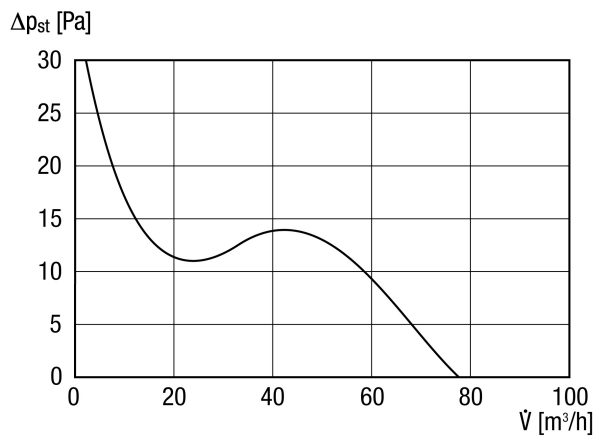

ECA piano H

Время выбега	0,5 мин - 18 мин (Функция времени выбега доступна при использовании опционального переключателя (например, выключателя освещения))
Уровень звукового давления	26 дБ(А) (Расстояние 3 м, предпосылки свободного пространства)
Упаковочный комплект	1 штук
Ассортимент	А
GTIN (EAN)	4012799840824

Характеристика