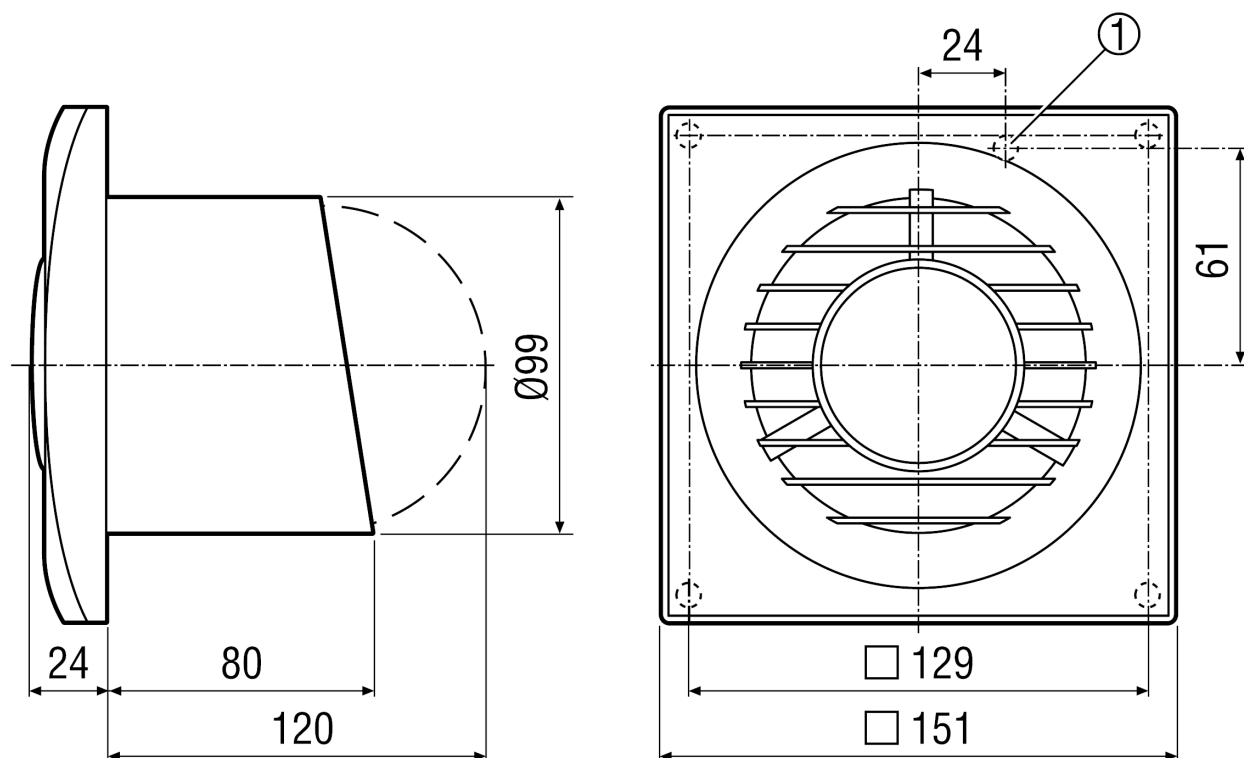

## Технические данные

Исполнение	Стандартное исполнение
Объёмный расход	80 м³/ч
Скорость вращения	2.400 1/мин
Регулируемая скорость вращения	✓
Возможность реверса	–
Вид напряжения	Однофазный ток
Напряжение питания	230 В
Сетевая частота	50 Гц / 60 Гц
Номинальная мощность	8 Вт
I <sub>макс</sub>	0,06 А
Степень защиты	IP X4
Подключение к сети	3 x 1,5 мм²
Место установки	Стена / Потолок
Вид монтажа	Настенный монтаж
Позиция	произвольно
Материал	Пластмасса
Цвет	обычный белый - типа RAL 9016
Вес	0,5 кг
Масса с упаковкой	0,61 кг
Номинальный диаметр	100 мм
Ширина	151 мм
Высота	151 мм
Глубина	104 мм
Ширина с упаковкой	160 мм
Высота с упаковкой	160 мм
Глубина с упаковкой	130 мм
Температура транспортирующей среды при I <sub>макс</sub>	40 °С
Уровень звукового давления	26 дБ(А) (Расстояние 3 м, предпосылки свободного пространства)

## Габаритный чертеж [мм]