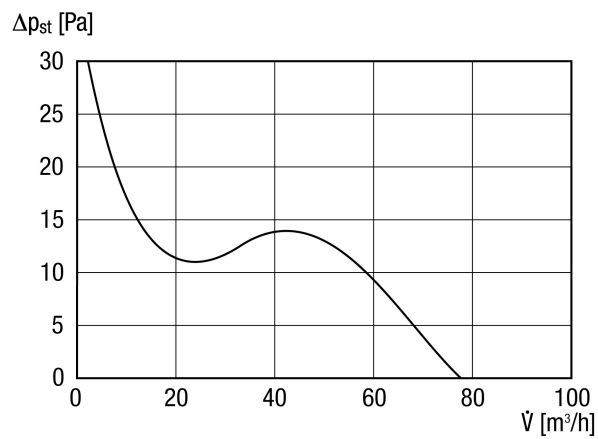

Исполнение	Регулируемый выбег
Объёмный расход	80 м³/ч
Скорость вращения	2.400 1/мин
Регулируемая скорость вращения	–
Возможность реверса	–
Вид напряжения	Однофазный ток
Напряжение питания	230 В
Сетевая частота	50 Гц / 60 Гц
Номинальная мощность	8 Вт
I _{макс}	0,06 А
Степень защиты	IP X4
Подключение к сети	5 x 1,5 мм²
Место установки	Стена / Потолок
Вид монтажа	Настенный монтаж
Позиция	произвольно
Материал	Пластмасса
Цвет	обычный белый - типа RAL 9016
Вес	0,49 кг
Масса с упаковкой	0,62 кг
Номинальный диаметр	100 мм
Ширина	151 мм
Высота	151 мм
Глубина	104 мм
Ширина с упаковкой	160 мм
Высота с упаковкой	160 мм
Глубина с упаковкой	130 мм
Температура транспортирующей среды при I _{Мах}	40 °С
Время выбега	3 мин - 25 мин

ECA piano TC

Уровень звукового давления	26 дБ(А) (Расстояние 3 м, предпосылки свободного пространства)
Упаковочный комплект	1 штук
Ассортимент	А
GTIN (EAN)	4012799840817

Характеристика

ECA piano TC

Габаритный чертеж [мм]