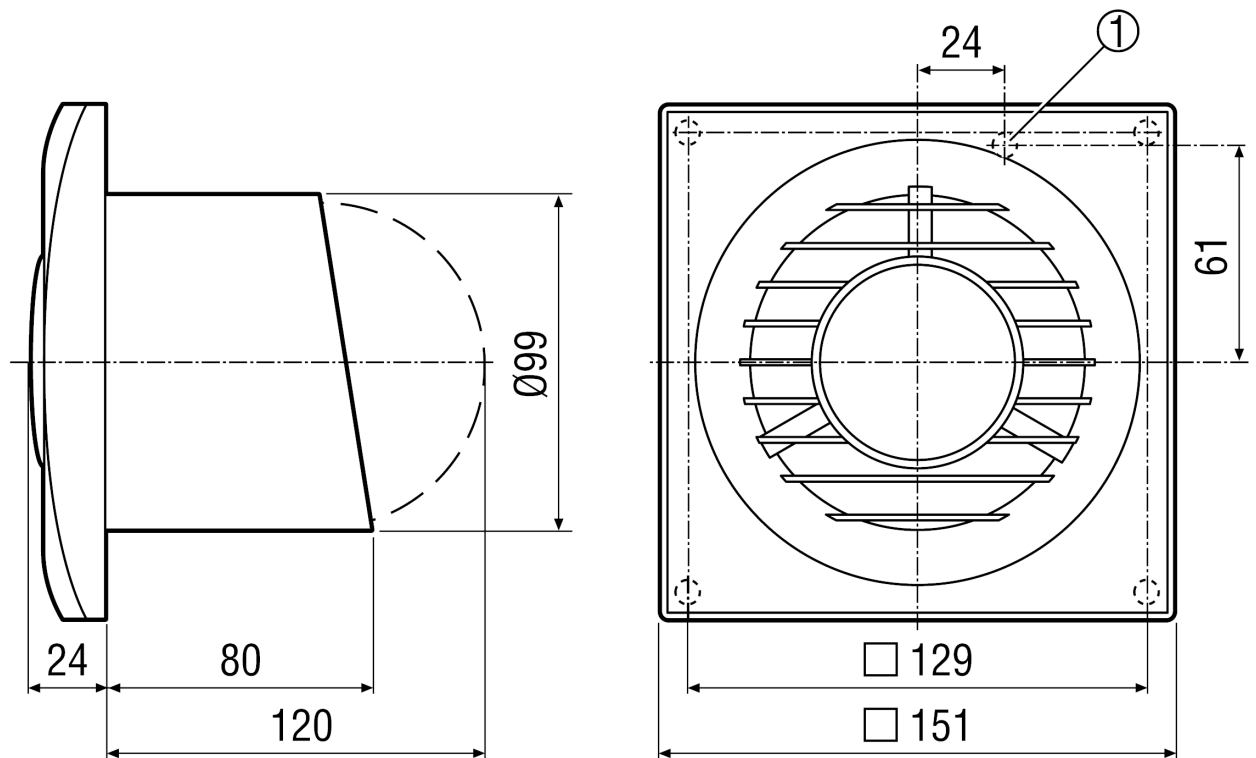

Исполнение	Регулируемый выбег
Объёмный расход	80 м³/ч
Скорость вращения	2.400 1/мин
Регулируемая скорость вращения	–
Возможность реверса	–
Вид напряжения	Однофазный ток
Напряжение питания	230 В
Сетевая частота	50 Гц / 60 Гц
Номинальная мощность	8 Вт
I _{макс}	0,06 А
Степень защиты	IP X4
Подключение к сети	5 x 1,5 мм²
Место установки	Стена / Потолок
Вид монтажа	Настенный монтаж
Позиция	произвольно
Материал	Пластмасса
Цвет	обычный белый - типа RAL 9016
Вес	0,49 кг
Масса с упаковкой	0,62 кг
Номинальный диаметр	100 мм
Ширина	151 мм
Высота	151 мм
Глубина	104 мм
Ширина с упаковкой	160 мм
Высота с упаковкой	160 мм
Глубина с упаковкой	130 мм
Температура транспортирующей среды при I _{Мах}	40 °С
Время выбега	3 мин - 25 мин

ECA piano TC

Уровень звукового давления	26 дБ(А) (Расстояние 3 м, предпосылки свободного пространства)
Упаковочный комплект	1 штук
Ассортимент	А
GTIN (EAN)	4012799840817

Характеристика

ECA piano TC

Габаритный чертеж [мм]

① Кабельный ввод