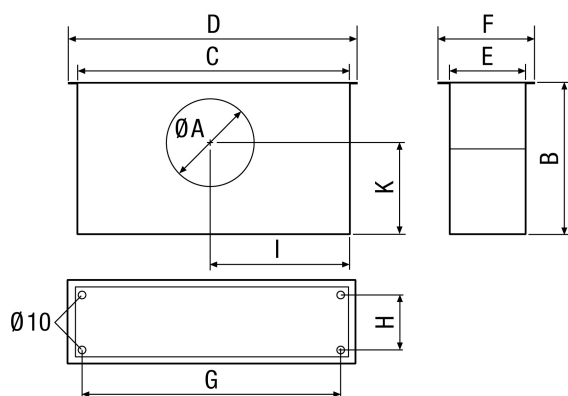

### Технические данные

Монтаж	внутри
Материал	Листовая сталь, оцинкованная
Вес	2,79 кг
Масса с упаковкой	3,02 кг
Ширина	448 мм
Высота	149 мм
Глубина	244 мм
Ширина с упаковкой	470 мм
Высота с упаковкой	220 мм
Глубина с упаковкой	255 мм
Упаковочный комплект	1 штук
Ассортимент	C
GTIN (EAN)	4012799490845

### Габаритный чертеж [мм]

A	B	C	D	E	F	G	H	I	K
157	244	418	448	118	149	400	86	209	91,5