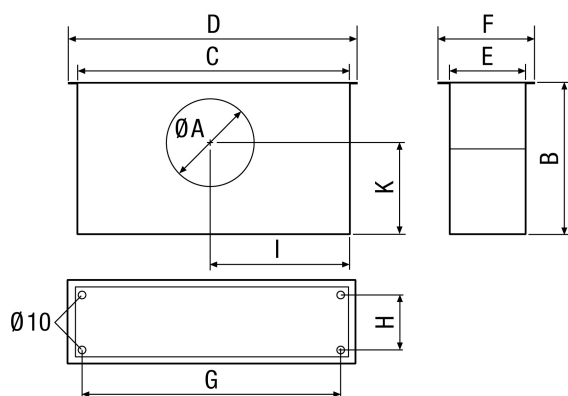

Краткая информация

Монтажный ящик для монтажа на подвесных потолках в комбинации с внутренними решётками LGA 62/22 и LGZ 62/22

Номер артикула 0149.0086

Технические данные

| | |
|----------------------|------------------------------|
| Монтаж | внутри |
| Материал | Листовая сталь, оцинкованная |
| Вес | 5,64 кг |
| Масса с упаковкой | 6,11 кг |
| Ширина | 650 мм |
| Высота | 247 мм |
| Глубина | 333 мм |
| Ширина с упаковкой | 665 мм |
| Высота с упаковкой | 320 мм |
| Глубина с упаковкой | 350 мм |
| Упаковочный комплект | 1 штук |
| Ассортимент | C |
| GTIN (EAN) | 4012799490869 |

Габаритный чертеж [мм]

| A | B | C | D | E | F | G | H | I | K |
|-----|-----|-----|-----|-----|-----|-----|-----|-----|-----|
| 246 | 333 | 619 | 650 | 218 | 247 | 600 | 184 | 309 | 140 |