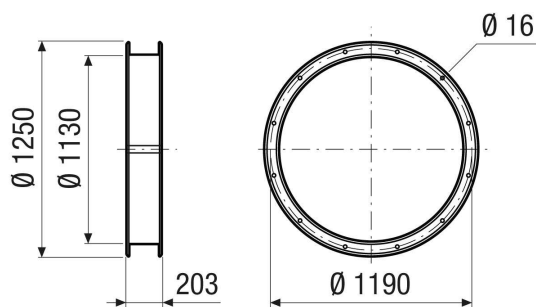

ELI 112

Краткая информация

Эластичный соединительный штуцер для звукоизоляционного и вибростойкого монтажа, DN 1120

Номер артикула

0073.0223

Технические данные

Место установки	Вентилятор
Материал	Стальной лист с эпоксидным покрытием
Цвет	серого цвета
Вес	29 кг
Масса с упаковкой	29 кг
Номинальный диаметр	1.120 мм
Ширина	1.250 мм
Высота	1.130 мм
Глубина	203 мм
Ширина с упаковкой	1.250 мм
Высота с упаковкой	1.130 мм
Глубина с упаковкой	203 мм
Упаковочный комплект	1 штук
Ассортимент	С
GTIN (EAN)	4012799732235

Габаритный чертеж [мм]

ИЗДЕЛИЕ ТЕХНИЧЕСКИЙ ПАСПОРТ

ELI 112