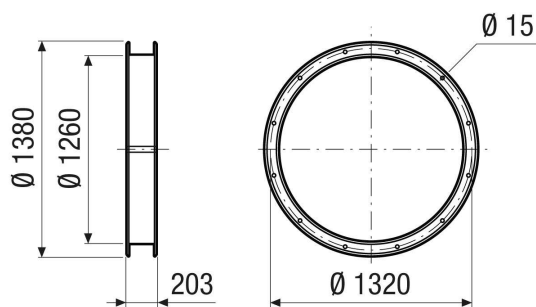

ELI 125

Краткая информация

Эластичный соединительный штуцер для звукоизоляционного и вибростойкого монтажа, DN 1250

Номер артикула

0073.0224

Технические данные

Место установки	Вентилятор
Материал	Стальной лист с эпоксидным покрытием
Цвет	серого цвета
Вес	32 кг
Масса с упаковкой	32 кг
Номинальный диаметр	1.250 мм
Ширина	1.380 мм
Высота	1.260 мм
Глубина	203 мм
Ширина с упаковкой	1.380 мм
Высота с упаковкой	1.260 мм
Глубина с упаковкой	203 мм
Упаковочный комплект	1 штук
Ассортимент	С
GTIN (EAN)	4012799732242

Габаритный чертеж [мм]

ИЗДЕЛИЕ ТЕХНИЧЕСКИЙ ПАСПОРТ

ELI 125