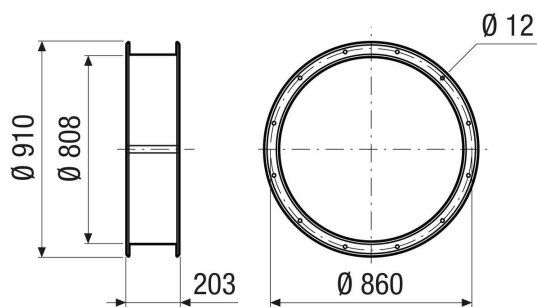

ELI 80

Краткая информация

Эластичный соединительный штуцер для звукоизоляционного и вибростойкого монтажа, DN 800

Номер артикула

0073.0220

Технические данные

Место установки	Вентилятор
Материал	Стальной лист с эпоксидным покрытием
Цвет	серого цвета
Вес	21 кг
Масса с упаковкой	21 кг
Номинальный диаметр	800 мм
Ширина	910 мм
Высота	808 мм
Глубина	203 мм
Ширина с упаковкой	910 мм
Высота с упаковкой	808 мм
Глубина с упаковкой	203 мм
Упаковочный комплект	1 штук
Ассортимент	С
GTIN (EAN)	4012799732204

Габаритный чертеж [мм]

ИЗДЕЛИЕ ТЕХНИЧЕСКИЙ ПАСПОРТ

ELI 80