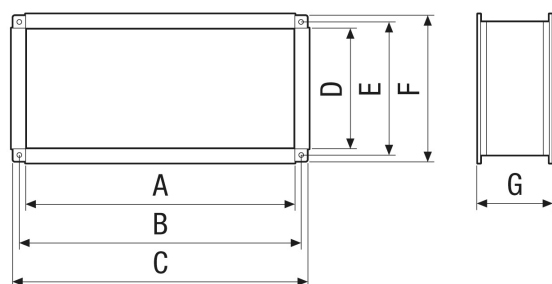

### Краткая информация

Гибкие соединительные штуцеры для монтажа канальных вентиляторов с изоляцией корпусного шума, размер канала 900 x 300 мм

Номер артикула

0092.0263

### Технические данные

|                      |                 |
|----------------------|-----------------|
| Место установки      | Канал           |
| Материал             | Пластмасса      |
| Вес                  | 3,3 кг          |
| Масса с упаковкой    | 3,67 кг         |
| Размер канала        | 900 мм x 300 мм |
| Ширина               | 940 мм          |
| Высота               | 340 мм          |
| Глубина              | 150 мм          |
| Ширина с упаковкой   | 970 мм          |
| Высота с упаковкой   | 360 мм          |
| Глубина с упаковкой  | 75 мм           |
| Упаковочный комплект | 1 штук          |
| Ассортимент          | D               |
| GTIN (EAN)           | 4012799922636   |

### Габаритный чертеж [мм]

| A   | B   | C   | D   |
|-----|-----|-----|-----|
| 340 | 320 | 940 | 920 |