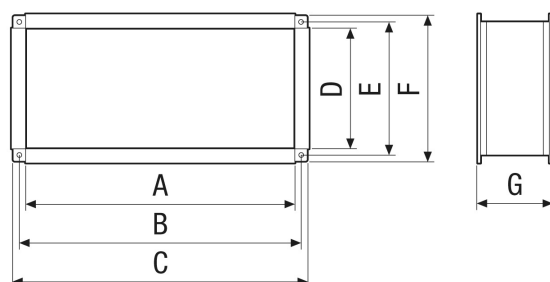

ELP 94

Краткая информация

Гибкие соединительные штуцеры для монтажа канальных вентиляторов с изоляцией корпусного шума, размер канала 900 x 400 мм

Номер артикула

0092.0264

Технические данные

| | |
|----------------------|-----------------|
| Место установки | Канал |
| Материал | Пластмасса |
| Вес | 3,4 кг |
| Масса с упаковкой | 3,87 кг |
| Размер канала | 900 мм x 400 мм |
| Ширина | 940 мм |
| Высота | 440 мм |
| Глубина | 150 мм |
| Ширина с упаковкой | 975 мм |
| Высота с упаковкой | 460 мм |
| Глубина с упаковкой | 75 мм |
| Упаковочный комплект | 1 штук |
| Ассортимент | D |
| GTIN (EAN) | 4012799922643 |

Габаритный чертеж [мм]

| A | B | C | D |
|-----|-----|-----|-----|
| 440 | 420 | 940 | 920 |