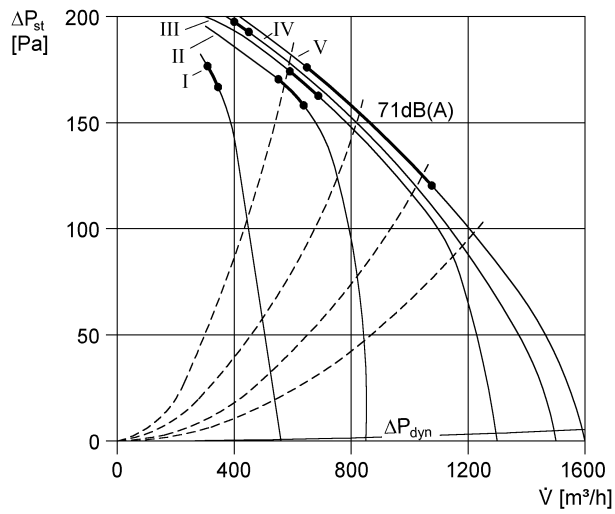

ЕРК 25/6 В

Характеристика