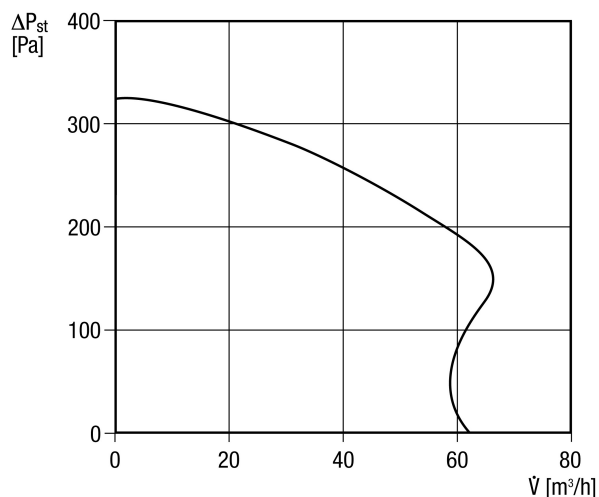

ER-APB 60 H

Глубина с упаковкой	255 мм
Температура транспортирующей среды при I_{Max}	40 °C
Время выбега	6 мин (Функция времени выбега доступна при использовании опционального переключателя (например, выключателя освещения))
Уровень звукового давления	33 дБ(А) / 43 дБ(А) (Данные соответствуют DIN 18017-3 (1990) при эквивалентной поглощающей поверхности $A_L = 10 \text{ м}^2$)
Номер допуска	Z-51.1-45
Упаковочный комплект	1 штук
Ассортимент	B
GTIN (EAN)	4012799841609

Уровень звуковой мощности в октавном спектре

	63 Гц	125 Гц	250 Гц	500 Гц	1 кГц	2 кГц	4 кГц	8 кГц	Всего
L_{WA7}, низкий (дБ(А))	-	-	-	-	-	-	-	-	37
L_{WA7}, высокий (дБ(А))	-	-	-	-	-	-	-	-	46

L_{WA7} = Уровень звуковой мощности для корпуса и свободного всасывания в дБ

Характеристика