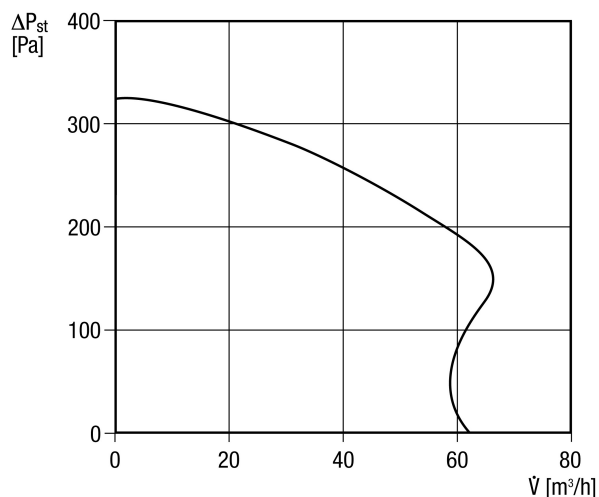

ER-APB 60 H

Глубина с упаковкой	255 мм
Температура транспортирующей среды при I_{Max}	40 °C
Время выбега	6 мин (Функция времени выбега доступна при использовании опционального переключателя (например, выключателя освещения))
Уровень звукового давления	33 дБ(А) / 43 дБ(А) (Данные соответствуют DIN 18017-3 (1990) при эквивалентной поглощающей поверхности $A_L = 10 \text{ м}^2$)
Номер допуска	Z-51.1-45
Упаковочный комплект	1 штук
Ассортимент	В
GTIN (EAN)	4012799841609

Уровень звуковой мощности в октавном спектре

	63 Гц	125 Гц	250 Гц	500 Гц	1 кГц	2 кГц	4 кГц	8 кГц	Всего
L_{WA7}, низкий (дБ(А))	-	-	-	-	-	-	-	-	37
L_{WA7}, высокий (дБ(А))	-	-	-	-	-	-	-	-	46

L_{WA7} = Уровень звуковой мощности для корпуса и свободного всасывания в дБ

Характеристика