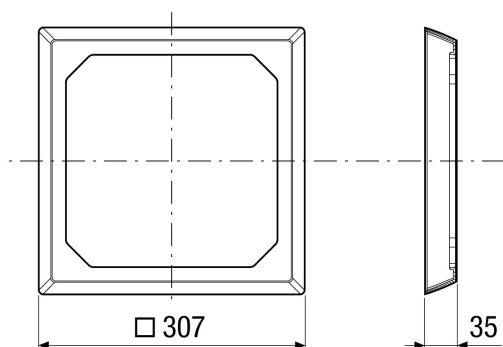

ER-AR EC

Краткая информация

Покрывающая рамка корпуса для скрытого монтажа ER-GH и ER-GH- VWR корпуса для скрытого монтажа, установленных слишком плоско и при очень большом пазе

Номер артикула

0093.0276

Технические данные

Монтаж	внутри
Вид монтажа	Настенный монтаж
Материал	Пластмасса
Цвет	обычный белый - типа RAL 9016
Вес	0,2 кг
Масса с упаковкой	0,38 кг
Ширина	307 мм
Высота	307 мм
Глубина	35 мм
Ширина с упаковкой	335 мм
Высота с упаковкой	335 мм
Глубина с упаковкой	60 мм
Упаковочный комплект	1 штук
Ассортимент	B
GTIN (EAN)	4012799932765

Габаритный чертеж [мм]

ИЗДЕЛИЕ ТЕХНИЧЕСКИЙ ПАСПОРТ

ER-AR EC