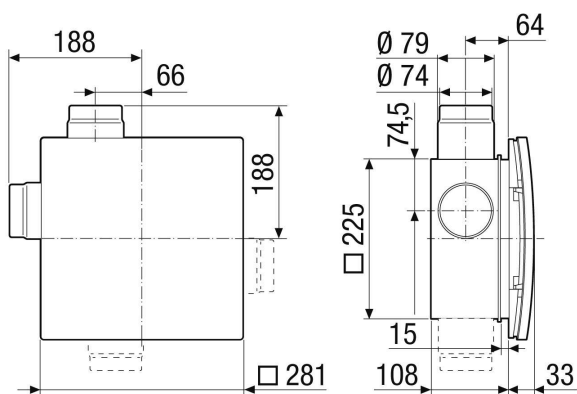

Ванная, Кухня, Многоквартирный дом, Жилое помещение, Столовая комната

Номер артикула

0093.1767

Технические данные

Исполнение	Металлический выбросной патрубок на боку с металлическим запорным клапаном с автоматическим пусковым устройством, без противопожарного корпуса, возможно двухкомнатное присоединение справа / слева / снизу
Направление воздуха	Вытяжная вентиляция
Место установки	Стена / потолок
Вид монтажа	Скрытый монтаж
Материал	Пластмасса
Цвет	черный
Вес	0,66 кг
Масса с упаковкой	0,93 кг
Противопожарная защита	да
Направление выпуска	на боку
Диаметр присоединений	75 мм / 80 мм
Ширина	225 мм
Высота	225 мм
Глубина	108 мм
Ширина с упаковкой	310 мм
Высота с упаковкой	240 мм
Глубина с упаковкой	120 мм
Упаковочный комплект	1 штук
Ассортимент	В
GTIN (EAN)	4012799322054

ER-UPD EC

Габаритный чертеж [мм]

Габаритный чертеж [мм]

ER-UPD EC с двухкомнатным подключением