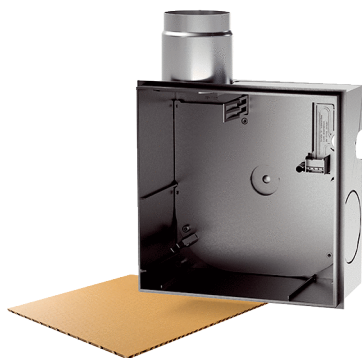

ER-UPD EC

Краткая информация

Корпус для скрытого монтажа с противопожарным блокирующим клапаном для установки вентилятора ER EC / ER EC 2.1 с двухкомнатным присоединением справа/слева/снизу

Примеры применения

Ванная, Кухня, Многоквартирный дом, Жилое помещение, Столовая комната

Номер артикула

0093.1767

Технические данные

Исполнение	Металлический выбросной патрубок на боку с металлическим запорным клапаном с автоматическим пусковым устройством, без противопожарного корпуса, возможно двухкомнатное присоединение справа / слева / снизу
Направление воздуха	Вытяжная вентиляция
Место установки	Стена / потолок
Вид монтажа	Скрытый монтаж
Материал	Пластмасса
Цвет	черный
Вес	0,66 кг
Масса с упаковкой	0,93 кг
Противопожарная защита	да
Направление выпуска	на боку
Диаметр присоединений	75 мм / 80 мм
Ширина	225 мм
Высота	225 мм
Глубина	108 мм
Ширина с упаковкой	310 мм
Высота с упаковкой	240 мм
Глубина с упаковкой	120 мм
Упаковочный комплект	1 штук
Ассортимент	В
GTIN (EAN)	4012799322054