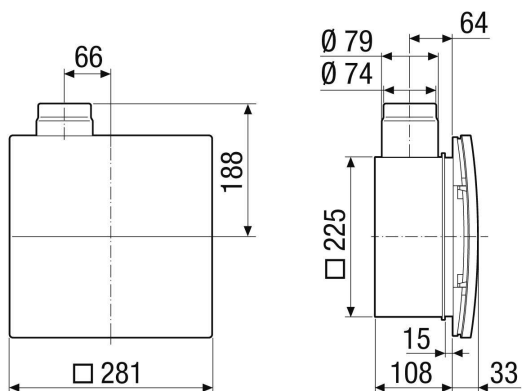

Ванная, Кухня, Многоквартирный дом, Жилое помещение, Столовая комната

Номер артикула

0093.1767

Технические данные

Исполнение	Металлический выбросной патрубок на боку с металлическим запорным клапаном с автоматическим пусковым устройством, без противопожарного корпуса, возможно двухкомнатное присоединение справа / слева / снизу
Направление воздуха	Вытяжная вентиляция
Место установки	Стена / потолок
Вид монтажа	Скрытый монтаж
Материал	Пластмасса
Цвет	черный
Вес	0,66 кг
Масса с упаковкой	0,93 кг
Противопожарная защита	да
Направление выпуска	на боку
Диаметр присоединений	75 мм / 80 мм
Ширина	225 мм
Высота	225 мм
Глубина	108 мм
Ширина с упаковкой	310 мм
Высота с упаковкой	240 мм
Глубина с упаковкой	120 мм
Упаковочный комплект	1 штук
Ассортимент	В
GTIN (EAN)	4012799322054

ER-UPD EC

Габаритный чертеж [мм]

Габаритный чертеж [мм]

ER-UPD EC с двухкомнатным подключением