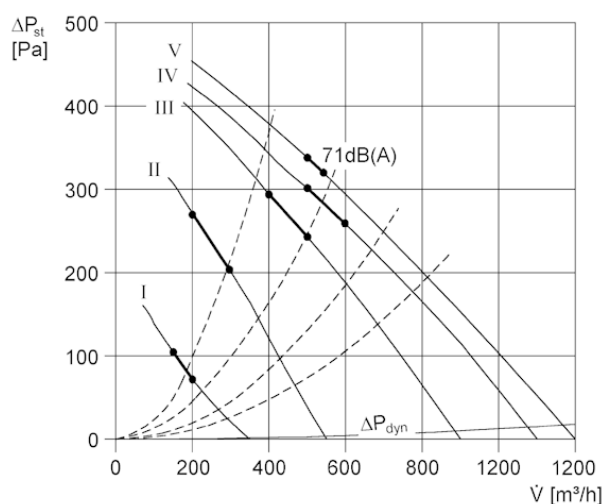

Технические данные

Регулируемая скорость вращения	✓
Вид напряжения	Однофазный ток
Напряжение питания	230 В
Сетевая частота	50 Гц
Подключение к сети	3 x 1,5 мм ²
Материал корпуса	Пластмасса, ударопрочная
Цвет	жемчужный белый - типа RAL 1013
Упаковочный комплект	1 штук

Характеристика

ERM 28

Габаритный чертеж [мм]