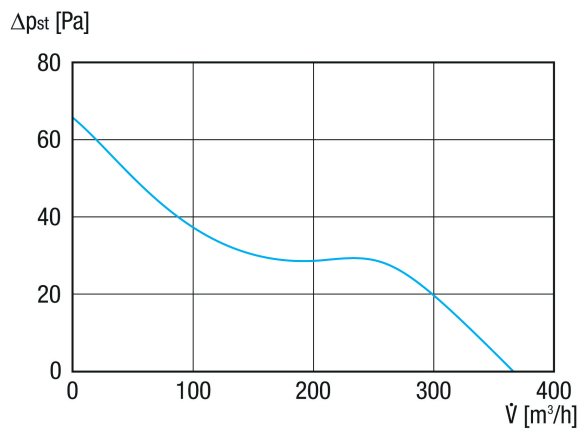

ERV 150 TC

Т_а — температура окружающей среды	-20 °C ≤ Т_а ≤ +40 °C
Уровень звукового давления	43 дБ(А) (Расстояние 3 м, предпосылки свободного пространства)
Упаковочный комплект	1 штук
Ассортимент	А
GTIN (EAN)	4012799809876

Характеристика