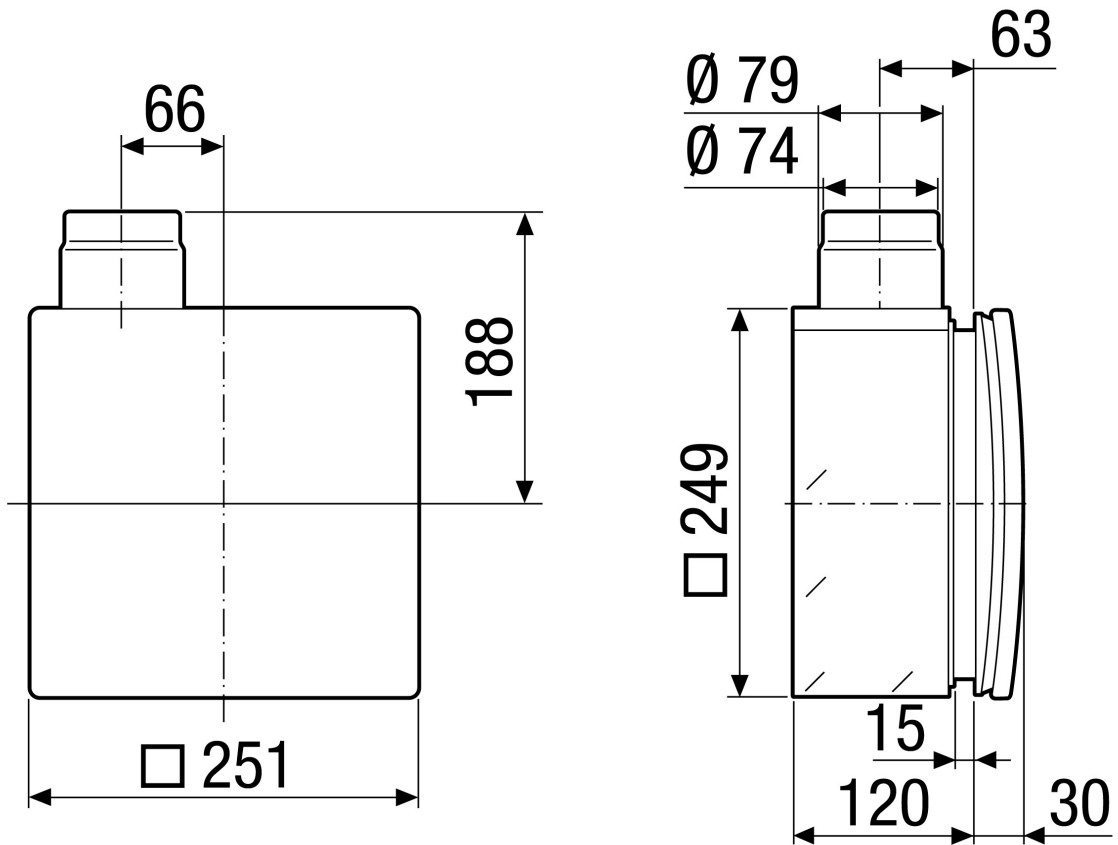

Примеры применения

Ванная, Кухня, Многоквартирный дом, Жилое помещение, Столовая комната

Номер артикула

0093.0968

Технические данные

Исполнение	Металлический выбросной патрубок на боку с металлическим запорным клапаном с автоматическим пусковым устройством, с противопожарным корпусом, двухкомнатное присоединение невозможно
Направление воздуха	Вытяжная вентиляция
Место установки	Стена / Потолок
Вид монтажа	Скрытый монтаж
Материал	Пластмасса
Цвет	черный
Вес	2,59 кг
Масса с упаковкой	2,9 кг
Противопожарная защита	да
Блокирующий клапан	встроен
Направление выпуска	на боку
Диаметр присоединений	75 мм / 80 мм
Ширина	249 мм
Высота	249 мм
Глубина	120 мм
Ширина с упаковкой	285 мм
Высота с упаковкой	350 мм
Глубина с упаковкой	140 мм
Номер допуска	Z-51.1-46
Упаковочный комплект	1 штук
Ассортимент	B
GTIN (EAN)	4012799939689

ER - UPB

Габаритный чертеж [мм]

ER - UPB

Габаритный чертеж [мм]

ER-UPB с двухкомнатным присоединением