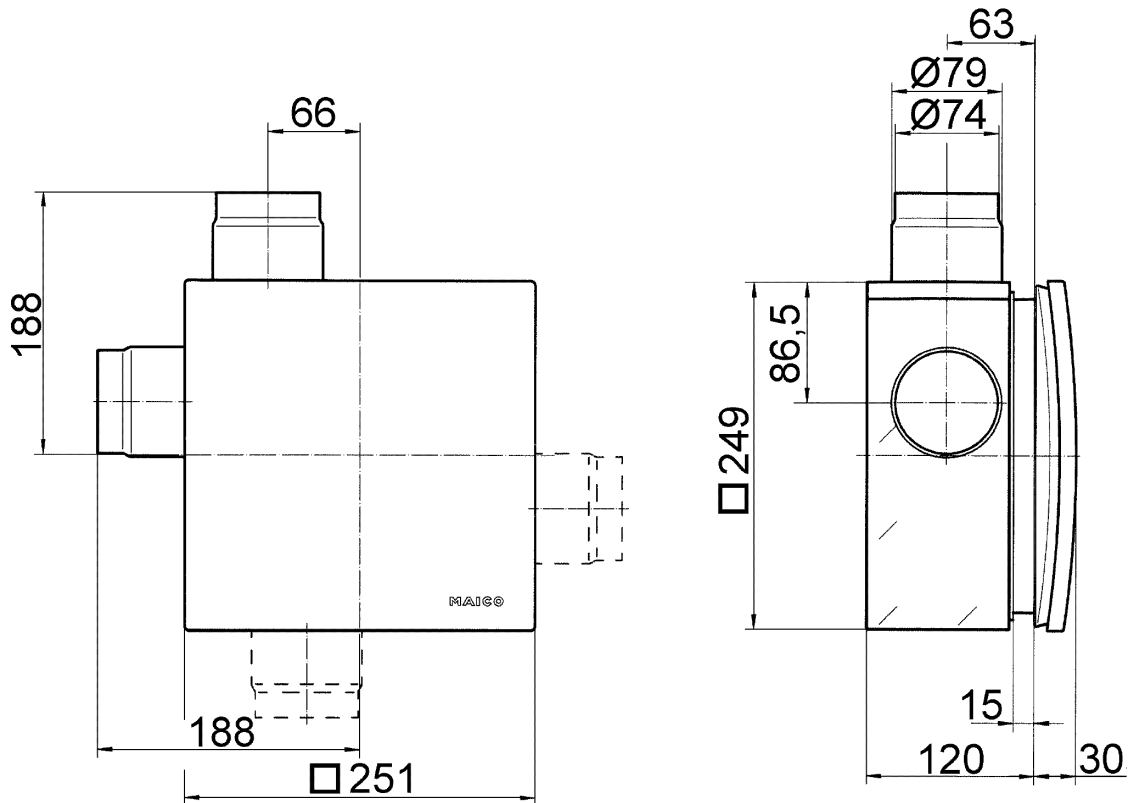

Примеры применения

Ванная, Кухня, Многоквартирный дом, Жилое помещение, Столовая комната

Номер артикула

0093.0968

Технические данные

Исполнение	Металлический выбросной патрубок на боку с металлическим запорным клапаном с автоматическим пусковым устройством, с противопожарным корпусом, двухкомнатное присоединение невозможно
Направление воздуха	Вытяжная вентиляция
Место установки	Стена / Потолок
Вид монтажа	Скрытый монтаж
Материал	Пластмасса
Цвет	черный
Вес	2,59 кг
Масса с упаковкой	2,9 кг
Противопожарная защита	да
Блокирующий клапан	встроен
Направление выпуска	на боку
Диаметр присоединений	75 мм / 80 мм
Ширина	249 мм
Высота	249 мм
Глубина	120 мм
Ширина с упаковкой	285 мм
Высота с упаковкой	350 мм
Глубина с упаковкой	140 мм
Номер допуска	Z-51.1-46
Упаковочный комплект	1 штук
Ассортимент	B
GTIN (EAN)	4012799939689

ER - UPB

Габаритный чертеж [мм]

ER - UPB

Габаритный чертеж [мм]

ER-UPB с двухкомнатным присоединением