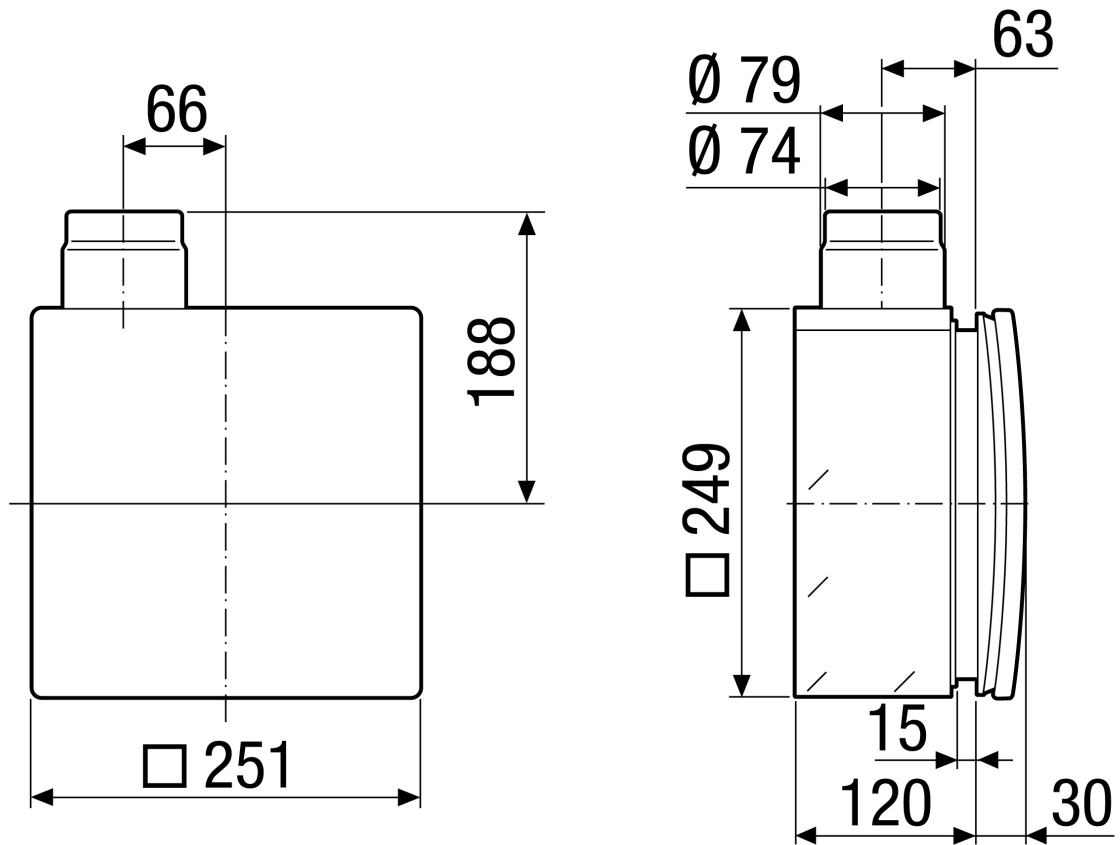

Примеры применения

Ванная, Кухня, Многоквартирный дом, Жилое помещение, Столовая комната

Номер артикула

0093.0968

Технические данные

| | |
|------------------------|--|
| Исполнение | Металлический выбросной патрубок на боку с металлическим запорным клапаном с автоматическим пусковым устройством, с противопожарным корпусом, двухкомнатное присоединение невозможно |
| Направление воздуха | Вытяжная вентиляция |
| Место установки | Стена / Потолок |
| Вид монтажа | Скрытый монтаж |
| Материал | Пластмасса |
| Цвет | черный |
| Вес | 2,59 кг |
| Масса с упаковкой | 2,9 кг |
| Противопожарная защита | да |
| Блокирующий клапан | встроен |
| Направление выпуска | на боку |
| Диаметр присоединений | 75 мм / 80 мм |
| Ширина | 249 мм |
| Высота | 249 мм |
| Глубина | 120 мм |
| Ширина с упаковкой | 285 мм |
| Высота с упаковкой | 350 мм |
| Глубина с упаковкой | 140 мм |
| Номер допуска | Z-51.1-46 |
| Упаковочный комплект | 1 штук |
| Ассортимент | B |
| GTIN (EAN) | 4012799939689 |

ER - UPB

Габаритный чертеж [мм]

ER - UPB

Габаритный чертеж [мм]

ER-UPB с двухкомнатным присоединением