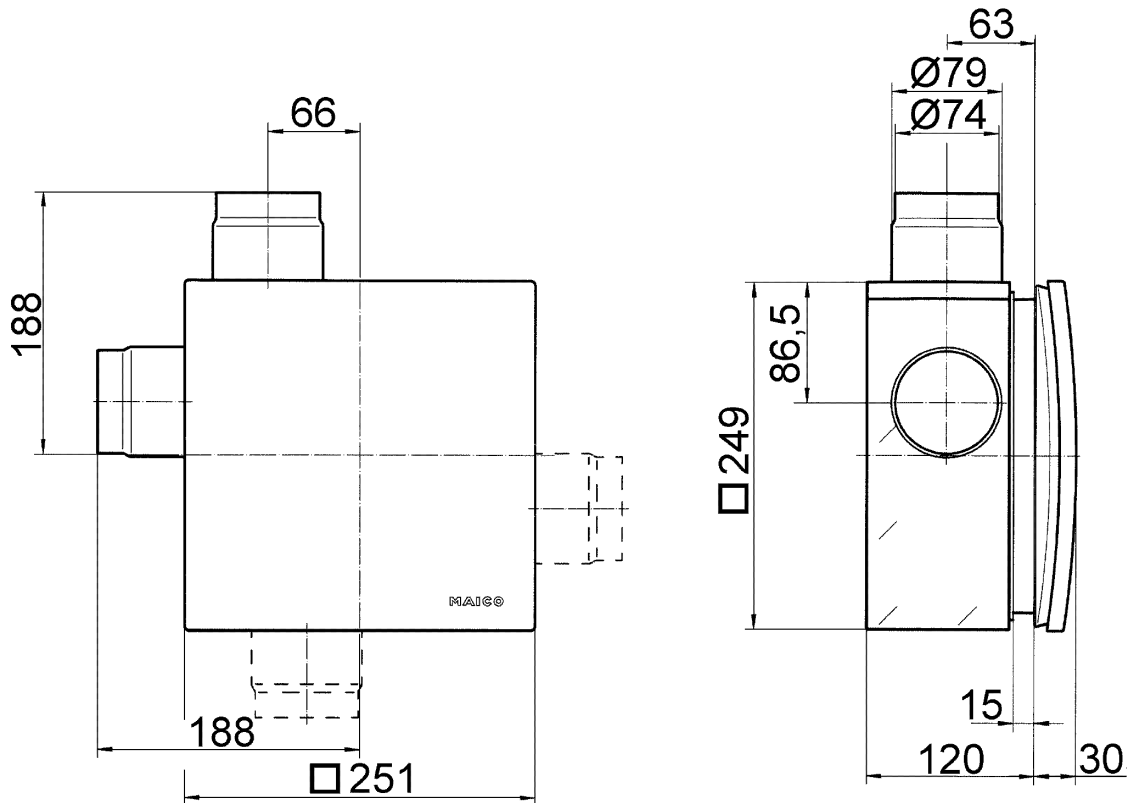

Примеры применения

Ванная, Кухня, Многоквартирный дом, Жилое помещение, Столовая комната

Номер артикула

0093.0968

Технические данные

| | |
|------------------------|--|
| Исполнение | Металлический выбросной патрубок на боку с металлическим запорным клапаном с автоматическим пусковым устройством, с противопожарным корпусом, двухкомнатное присоединение невозможно |
| Направление воздуха | Вытяжная вентиляция |
| Место установки | Стена / Потолок |
| Вид монтажа | Скрытый монтаж |
| Материал | Пластмасса |
| Цвет | черный |
| Вес | 2,59 кг |
| Масса с упаковкой | 2,9 кг |
| Противопожарная защита | да |
| Блокирующий клапан | встроен |
| Направление выпуска | на боку |
| Диаметр присоединений | 75 мм / 80 мм |
| Ширина | 249 мм |
| Высота | 249 мм |
| Глубина | 120 мм |
| Ширина с упаковкой | 285 мм |
| Высота с упаковкой | 350 мм |
| Глубина с упаковкой | 140 мм |
| Номер допуска | Z-51.1-46 |
| Упаковочный комплект | 1 штук |
| Ассортимент | B |
| GTIN (EAN) | 4012799939689 |

ER - UPB

Габаритный чертеж [мм]

ER - UPB

Габаритный чертеж [мм]

ER-UPB с двухкомнатным присоединением