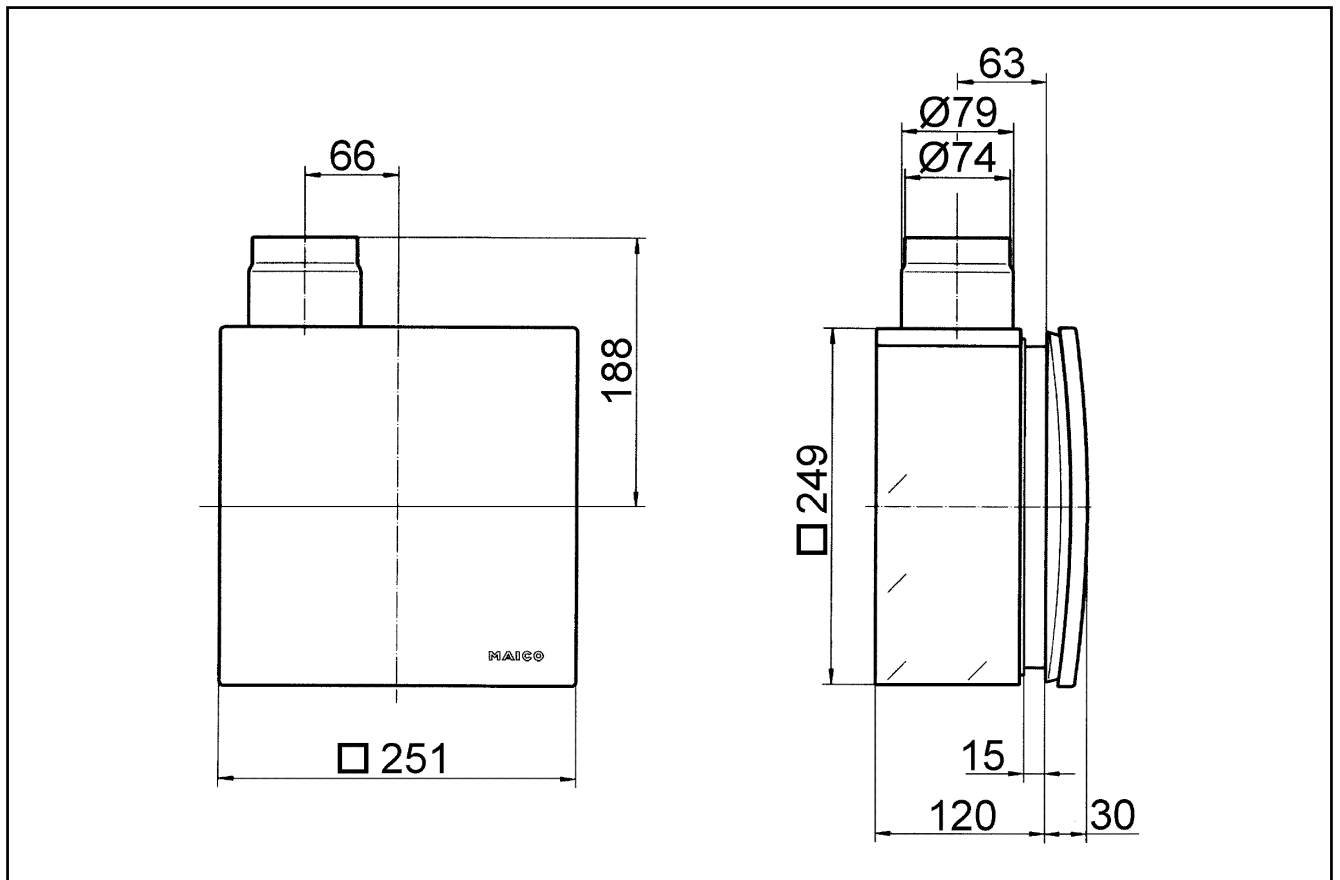

## Технические данные

Исполнение	Металлический выбросной патрубок на боку с металлическим запорным клапаном с автоматическим пусковым устройством, с противопожарным корпусом, двухкомнатное присоединение снизу
Направление воздуха	Вытяжная вентиляция
Место установки	Стена / Потолок
Вид монтажа	Скрытый монтаж
Материал	Пластмасса
Цвет	черный
Вес	2,52 кг
Масса с упаковкой	3,01 кг
Противопожарная защита	да
Блокирующий клапан	встроен
Направление выпуска	на боку
Диаметр присоединений	75 мм / 80 мм
Ширина	249 мм
Высота	249 мм
Глубина	120 мм
Ширина с упаковкой	415 мм
Высота с упаковкой	280 мм
Глубина с упаковкой	130 мм
Номер допуска	Z-51.1-46
Упаковочный комплект	1 штук
Ассортимент	B
GTIN (EAN)	4012799939719

# ER - UPB/U

Габаритный чертеж [мм]

# ER - UPB/U

Габаритный чертеж [мм]

ER-UPB с двухкомнатным присоединением