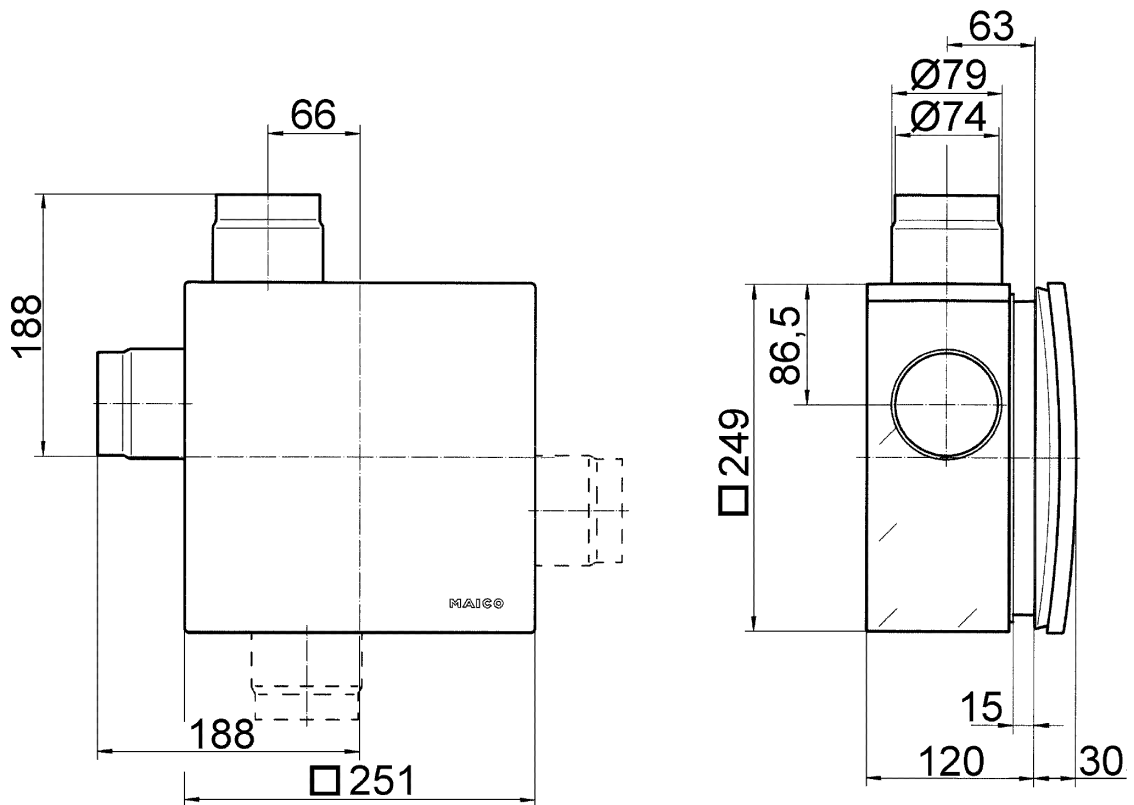

## Технические данные

Исполнение	Металлический выбросной патрубок на боку с металлическим запорным клапаном с автоматическим пусковым устройством, с противопожарным корпусом, двухкомнатное присоединение снизу
Направление воздуха	Вытяжная вентиляция
Место установки	Стена / Потолок
Вид монтажа	Скрытый монтаж
Материал	Пластмасса
Цвет	черный
Вес	2,52 кг
Масса с упаковкой	3,01 кг
Противопожарная защита	да
Блокирующий клапан	встроен
Направление выпуска	на боку
Диаметр присоединений	75 мм / 80 мм
Ширина	249 мм
Высота	249 мм
Глубина	120 мм
Ширина с упаковкой	415 мм
Высота с упаковкой	280 мм
Глубина с упаковкой	130 мм
Номер допуска	Z-51.1-46
Упаковочный комплект	1 штук
Ассортимент	B
GTIN (EAN)	4012799939719

# ER - UPB/U

Габаритный чертеж [мм]

# ER - UPB/U

Габаритный чертеж [мм]

ER-UPB с двухкомнатным присоединением