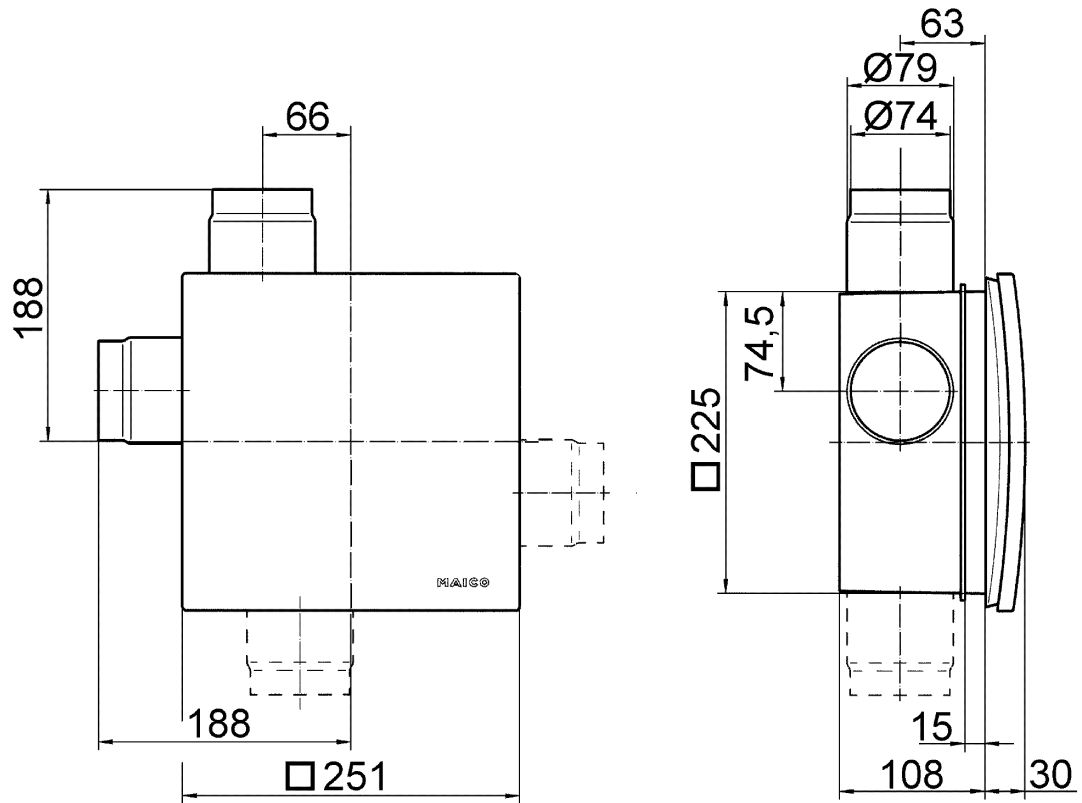

## Технические данные

Исполнение	Металлический выбросной патрубок на боку с металлическим запорным клапаном с автоматическим пусковым устройством, без противопожарного корпуса, возможно двухкомнатное присоединение справа / слева / снизу
Направление воздуха	Вытяжная вентиляция
Место установки	Стена / Потолок
Вид монтажа	Скрытый монтаж
Материал	Пластмасса
Цвет	черный
Вес	0,66 кг
Масса с упаковкой	0,93 кг
Противопожарная защита	да
Блокирующий клапан	встроен
Направление выпуска	на боку
Диаметр присоединений	75 мм / 80 мм
Ширина	225 мм
Высота	225 мм
Глубина	108 мм
Ширина с упаковкой	310 мм
Высота с упаковкой	240 мм
Глубина с упаковкой	120 мм
Номер допуска	Z-51.1-46
Упаковочный комплект	1 штук
Ассортимент	B
GTIN (EAN)	4012799939726

# ER - UPD

Габаритный чертеж [мм]

# ER - UPD

Габаритный чертеж [мм]

ER-UPD с двухкомнатным присоединением