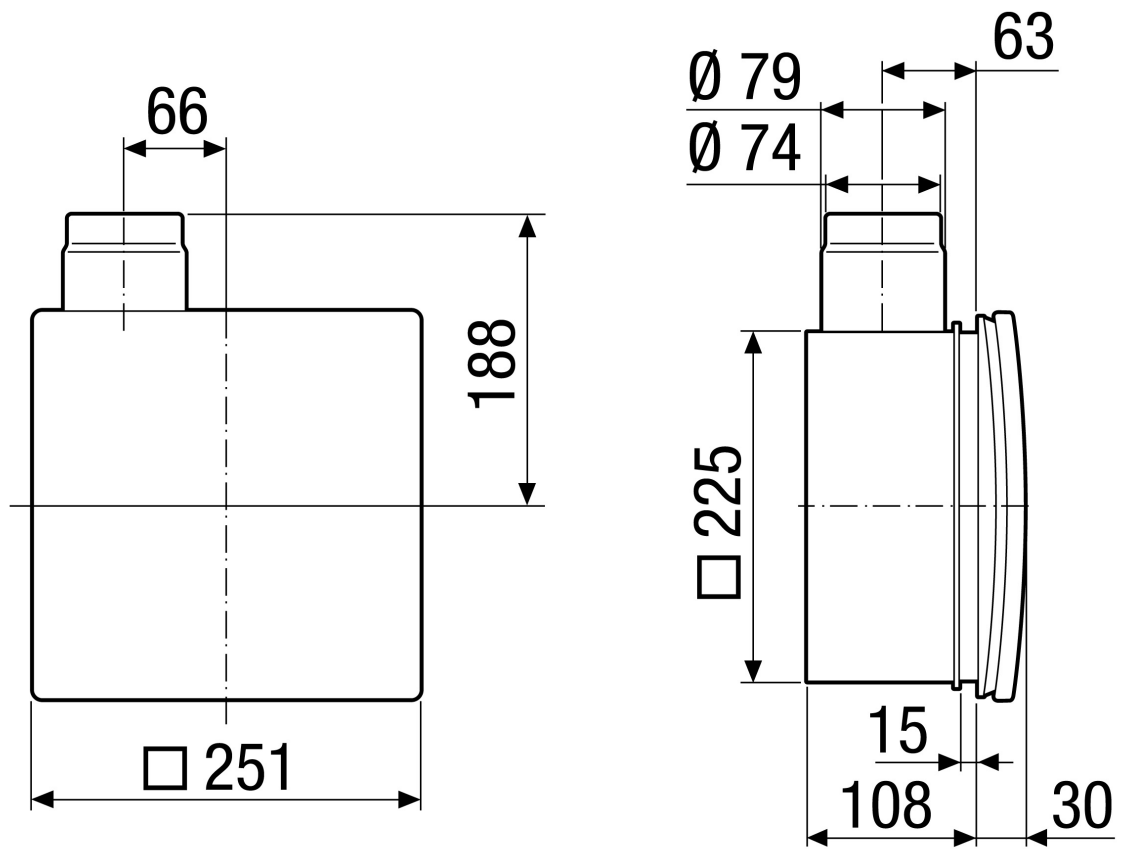

## Технические данные

Исполнение	Металлический выбросной патрубок на боку с металлическим запорным клапаном с автоматическим пусковым устройством, без противопожарного корпуса, возможно двухкомнатное присоединение справа / слева / снизу
Направление воздуха	Вытяжная вентиляция
Место установки	Стена / Потолок
Вид монтажа	Скрытый монтаж
Материал	Пластмасса
Цвет	черный
Вес	0,66 кг
Масса с упаковкой	0,93 кг
Противопожарная защита	да
Блокирующий клапан	встроен
Направление выпуска	на боку
Диаметр присоединений	75 мм / 80 мм
Ширина	225 мм
Высота	225 мм
Глубина	108 мм
Ширина с упаковкой	310 мм
Высота с упаковкой	240 мм
Глубина с упаковкой	120 мм
Номер допуска	Z-51.1-46
Упаковочный комплект	1 штук
Ассортимент	B
GTIN (EAN)	4012799939726

# ER - UPD

Габаритный чертеж [мм]

# ER - UPD

Габаритный чертеж [мм]

ER-UPD с двухкомнатным присоединением