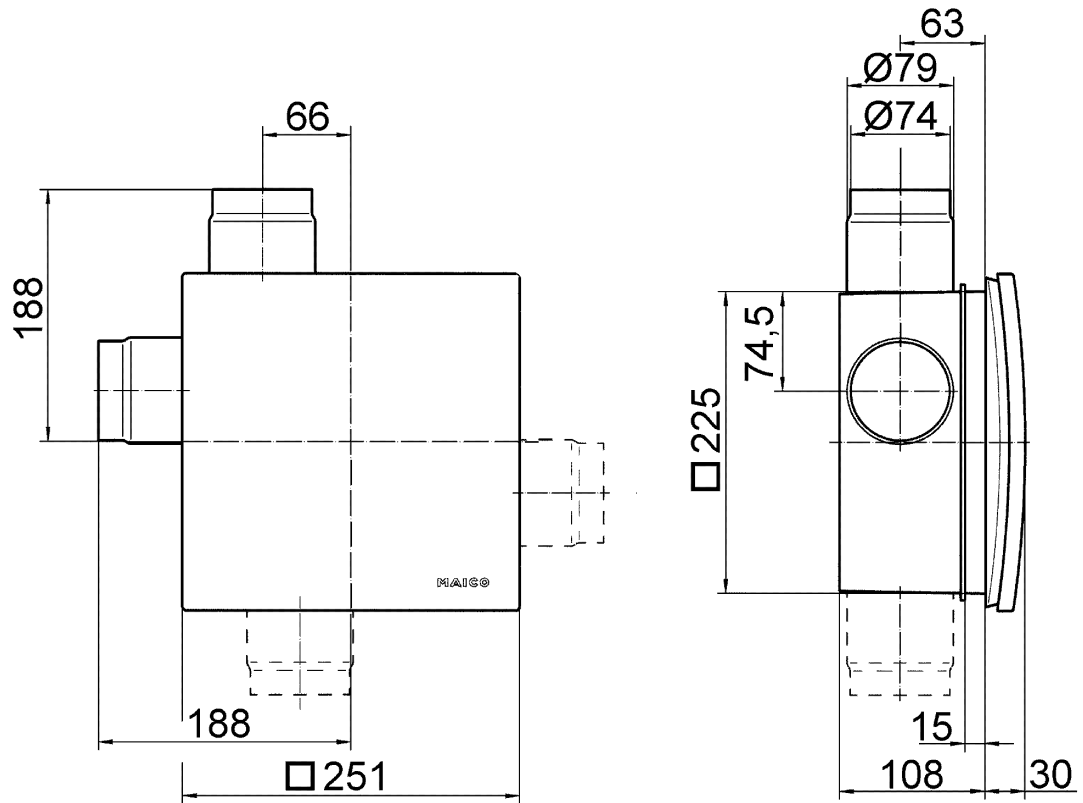

Краткая информация

Корпус скрытого монтажа с пластмассовым выбросным патрубком для установки вентилятора ER 60 / ER 100 или элемента вытяжной вентиляции Centro-M / Centro-E / Centro-H, возможно двухкомнатное присоединение справа / слева / снизу

Примеры применения

Ванная, Кухня, Многоквартирный дом, Жилое помещение, Столовая комната

Номер артикула

0093.0995

Технические данные

Исполнение	Пластмассовый выбросной патрубок на боку с автоматическим пластмассовым обратным клапаном, без противопожарного корпуса, возможно двухкомнатное присоединение справа / слева / снизу
Направление воздуха	Вытяжная вентиляция
Место установки	Стена / Потолок
Вид монтажа	Скрытый монтаж
Материал	Пластмасса
Цвет	черный
Вес	0,48 кг
Масса с упаковкой	0,74 кг
Противопожарная защита	нет
Направление выпуска	на боку
Диаметр присоединений	75 мм / 80 мм
Ширина	225 мм
Высота	225 мм
Глубина	108 мм
Ширина с упаковкой	320 мм
Высота с упаковкой	240 мм
Глубина с упаковкой	130 мм
Номер допуска	Z-51.1-7
Упаковочный комплект	1 штук
Ассортимент	B
GTIN (EAN)	4012799939955

ER - UP/G

Габаритный чертеж [мм]

ER - UP/G

Габаритный чертеж [мм]

ER-UP/G с двухкомнатным присоединением