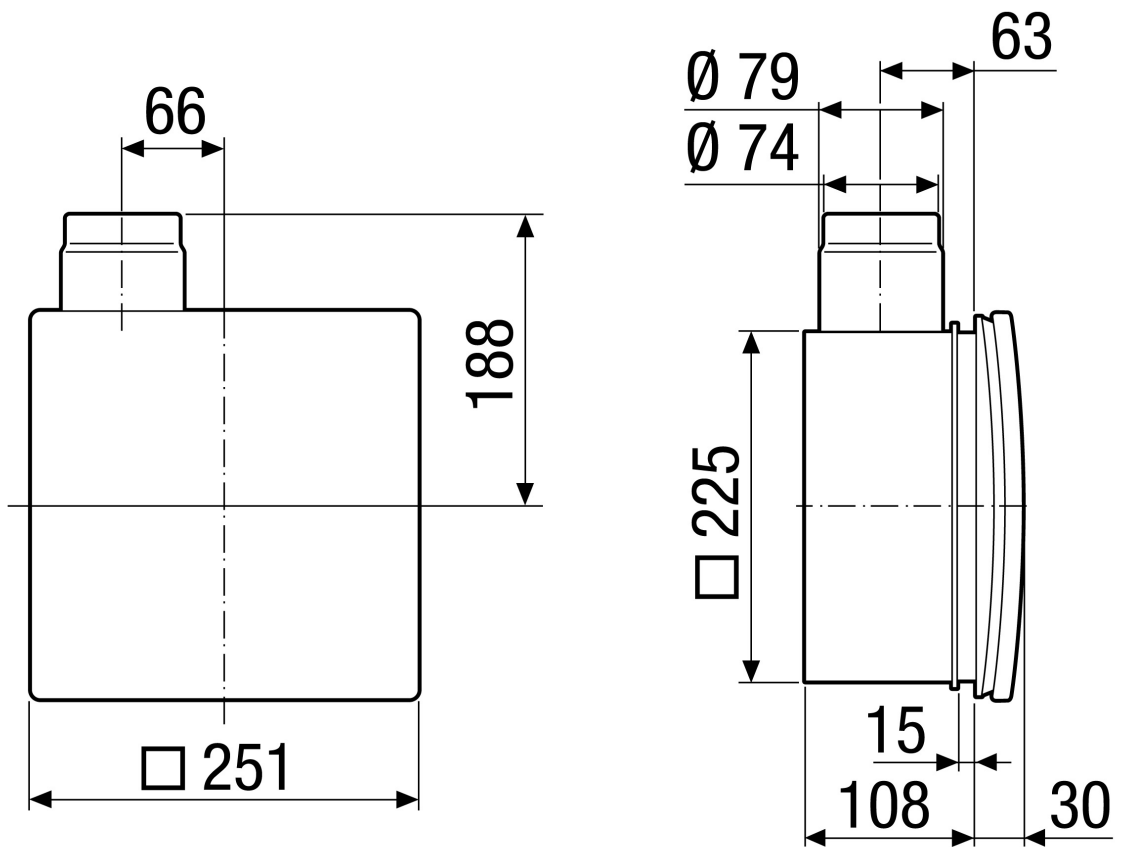

Краткая информация

Корпус скрытого монтажа с пластмассовым выбросным патрубком для установки вентилятора ER 60 / ER 100 или элемента вытяжной вентиляции Centro-M / Centro-E / Centro-H, возможно двухкомнатное присоединение справа / слева / снизу

Примеры применения

Ванная, Кухня, Многоквартирный дом, Жилое помещение, Столовая комната

Номер артикула

0093.0995

Технические данные

Исполнение	Пластмассовый выбросной патрубок на боку с автоматическим пластмассовым обратным клапаном, без противопожарного корпуса, возможно двухкомнатное присоединение справа / слева / снизу
Направление воздуха	Вытяжная вентиляция
Место установки	Стена / Потолок
Вид монтажа	Скрытый монтаж
Материал	Пластмасса
Цвет	черный
Вес	0,48 кг
Масса с упаковкой	0,74 кг
Противопожарная защита	нет
Направление выпуска	на боку
Диаметр присоединений	75 мм / 80 мм
Ширина	225 мм
Высота	225 мм
Глубина	108 мм
Ширина с упаковкой	320 мм
Высота с упаковкой	240 мм
Глубина с упаковкой	130 мм
Номер допуска	Z-51.1-7
Упаковочный комплект	1 штук
Ассортимент	B
GTIN (EAN)	4012799939955

ER - UP/G

Габаритный чертеж [мм]

ER - UP/G

Габаритный чертеж [мм]

ER-UP/G с двухкомнатным присоединением