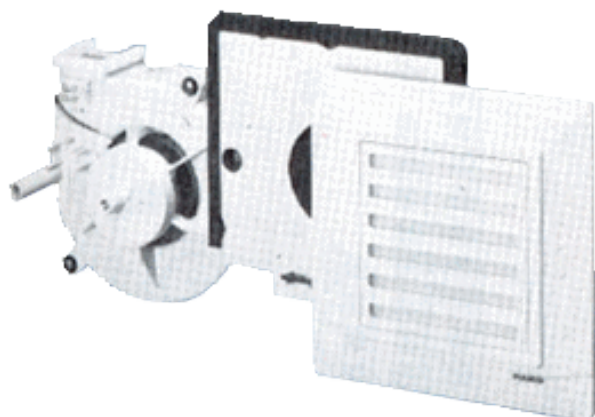

ER 17/60-1 VZ

Краткая информация

Вентиляторный блок с фильтром и внутренней крышкой для системы одноконтурной вытяжной вентиляции ERU 17/60, исполнение с таймером с замедлением

Номер артикула

0080.0781

Технические данные

Исполнение	Таймер с замедлением
Объёмный расход	61 м³/ч
Скорость вращения	2.500 1/мин
Регулируемая скорость вращения	–
Напряжение питания	230 В
Потребляемая мощность	46 Вт
I _{макс}	0,3 А
Подключение к сети	3 x 1,5 мм²
Место установки	Потолок / Стена
Вид монтажа	Скрытый монтаж
Позиция	произвольно
Вес	1,7
Номинальный диаметр	75 мм
Упаковочный комплект	1 штук