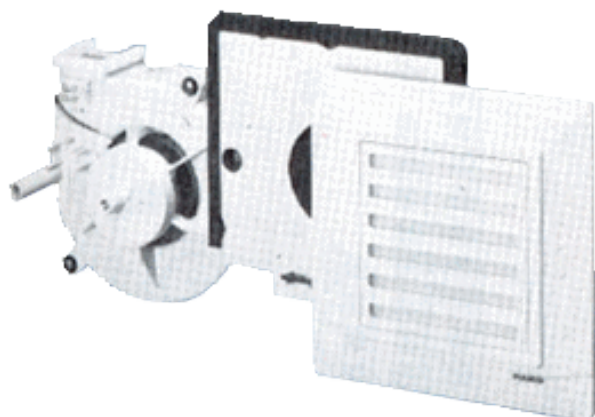

## ER 17/60

## Краткая информация

Вентиляторный блок для системы однетрубной вытяжной вентиляции ERU 17/60, стандартное исполнение

Номер артикула

0080.0735

## Технические данные

Исполнение	Стандартное исполнение
Объёмный расход	61 м³/ч
Скорость вращения	2.500 1/мин
Регулируемая скорость вращения	✓
Напряжение питания	230 В
Потребляемая мощность	46 Вт
I <sub>макс</sub>	0,3 А
Степень защиты	IP 45
Место установки	Потолок / Стена
Вид монтажа	Скрытый монтаж
Позиция	произвольно
Вес	1,3
Номинальный диаметр	75 мм
Упаковочный комплект	1 штук