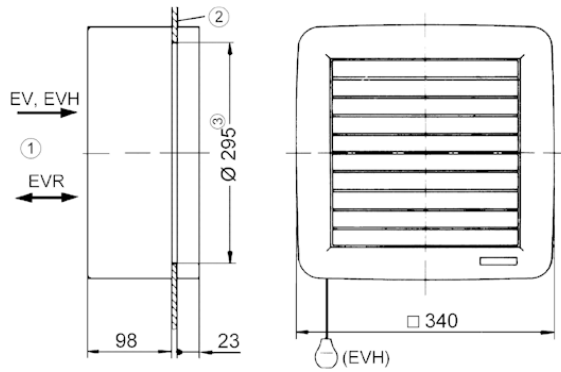

## Габаритный чертеж [мм]

- ① Внутри
- ② Стекло
- ③ Отверстие в оконном стекле:  $\varnothing 285$  мм