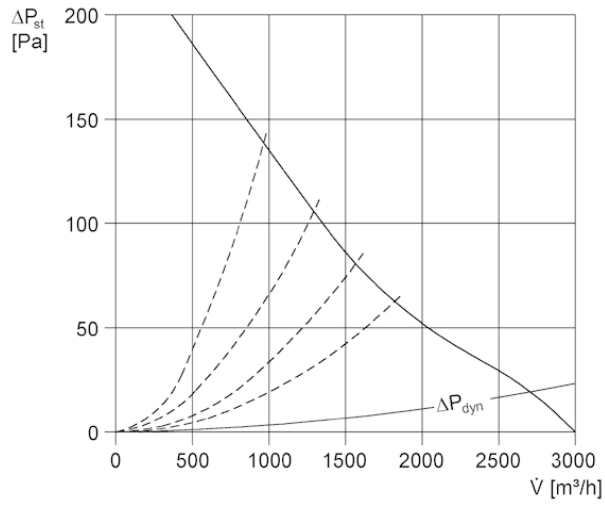

EZD40-4A

Краткая информация

Крышные вентиляторы EZD, DZD с А-двигателями

Номер артикула

0087.0409

Технические данные

| | |
|----------------------------|------------------------------|
| Объёмный расход | 3.200 м³/ч |
| Скорость вращения | 1.425 1/мин |
| Потребляемая мощность | 220 Вт |
| I _{макс} | 1 А |
| Степень защиты | IP 55 |
| Переключение числа полюсов | – |
| Место установки | Крыша |
| Позиция | вертикальный |
| Материал | Листовая сталь, оцинкованная |
| Вес | 23 |
| Упаковочный комплект | 1 штук |

Уровень звуковой мощности в октавном спектре

| | 63 Гц | 125 Гц | 250 Гц | 500 Гц | 1 кГц | 2 кГц | 4 кГц | 8 кГц | Всего |
|------------------------------------|-------|--------|--------|--------|-------|-------|-------|-------|-------|
| L _{WA5} , ВЫСОКИЙ (дБ(А)) | – | – | – | – | – | – | – | – | 82 |

L_{WA5}= Уровень звуковой мощности для свободного всасывания в дБ

EZD40-4A

Характеристика

Габаритный чертеж [мм]