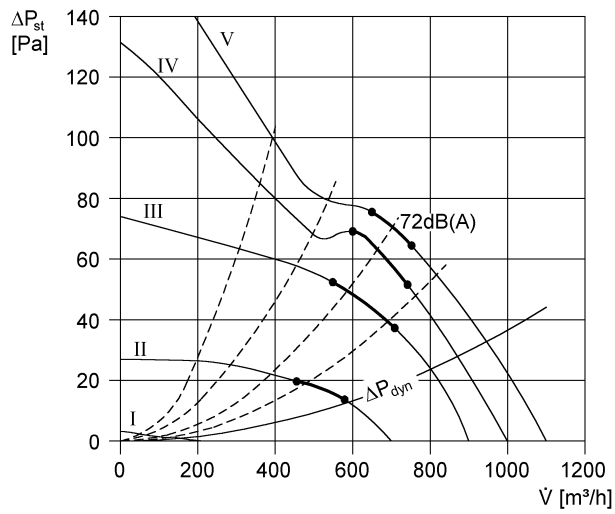

Объёмный расход	1.100 m ³ /h
Скорость вращения	2.850 1/min
Тип крыльчатки	осевой
Регулируемая скорость вращения	✓
Возможность реверса	✓
Вид напряжения	Однофазный ток
Напряжение питания	230 V
Сетевая частота	50 Hz
Номинальная мощность	65 W
I _{ном}	0,3 A
I _{макс}	0,51 A
Степень защиты	IP 55
Тепловой класс	B
Переключение числа полюсов	–
Позиция	горизонтальный / вертикальный
Материал	Листовая сталь, оцинкованная
Вес	5,9 kg
Номинальный диаметр	200 mm
Ширина	254 mm
Высота	317 mm
Глубина	240 mm
Температура транспортирующих сред при номинальном потоке	-20 °C до 60 °C
Температура транспортирующей среды при I _{Мах}	-20 °C до 60 °C
Упаковочный комплект	1 штук
Ассортимент	C
GTIN (EAN)	4012799860006

EZR 20/2 B

Уровень звуковой мощности в октавном спектре

	63 Hz	125 Hz	250 Hz	500 Hz	1 kHz	2 kHz	4 kHz	8 kHz	Всего
L_{WA2}, S1 (dB(A))	14	19	28	23	23	18	21	26	32
L_{WA2}, S2 (dB(A))	18	36	46	45	44	43	39	39	52
L_{WA2}, S3 (dB(A))	23	37	53	52	52	52	48	44	59
L_{WA2}, S4 (dB(A))	26	38	54	54	54	54	50	46	61
L_{WA2}, S5 (dB(A))	27	39	54	55	55	55	51	47	62
L_{WA5}, S1 (dB(A))	21	15	29	34	26	18	21	23	36
L_{WA5}, S2 (dB(A))	23	35	54	58	56	58	55	43	63
L_{WA5}, S3 (dB(A))	35	40	61	64	63	65	63	53	71
L_{WA5}, S4 (dB(A))	40	40	58	71	66	67	64	55	74
L_{WA5}, S5 (dB(A))	37	40	57	74	67	68	65	56	76
L_{WA6}, S1 (dB(A))	14	21	26	32	30	25	24	24	36
L_{WA6}, S2 (dB(A))	25	37	49	60	64	62	58	47	68
L_{WA6}, S3 (dB(A))	32	41	54	68	70	69	65	57	74
L_{WA6}, S4 (dB(A))	36	41	51	68	72	71	67	60	76
L_{WA6}, S5 (dB(A))	34	42	52	70	73	72	68	60	77

L_{WA2}= Уровень звуковой мощности корпуса в дБ

L_{WA5}= Уровень звуковой мощности для свободного всасывания в дБ

L_{WA6}= Уровень звуковой мощности для свободного выпуска в дБ

EZR 20/2 B

Характеристика

Габаритный чертеж [mm]