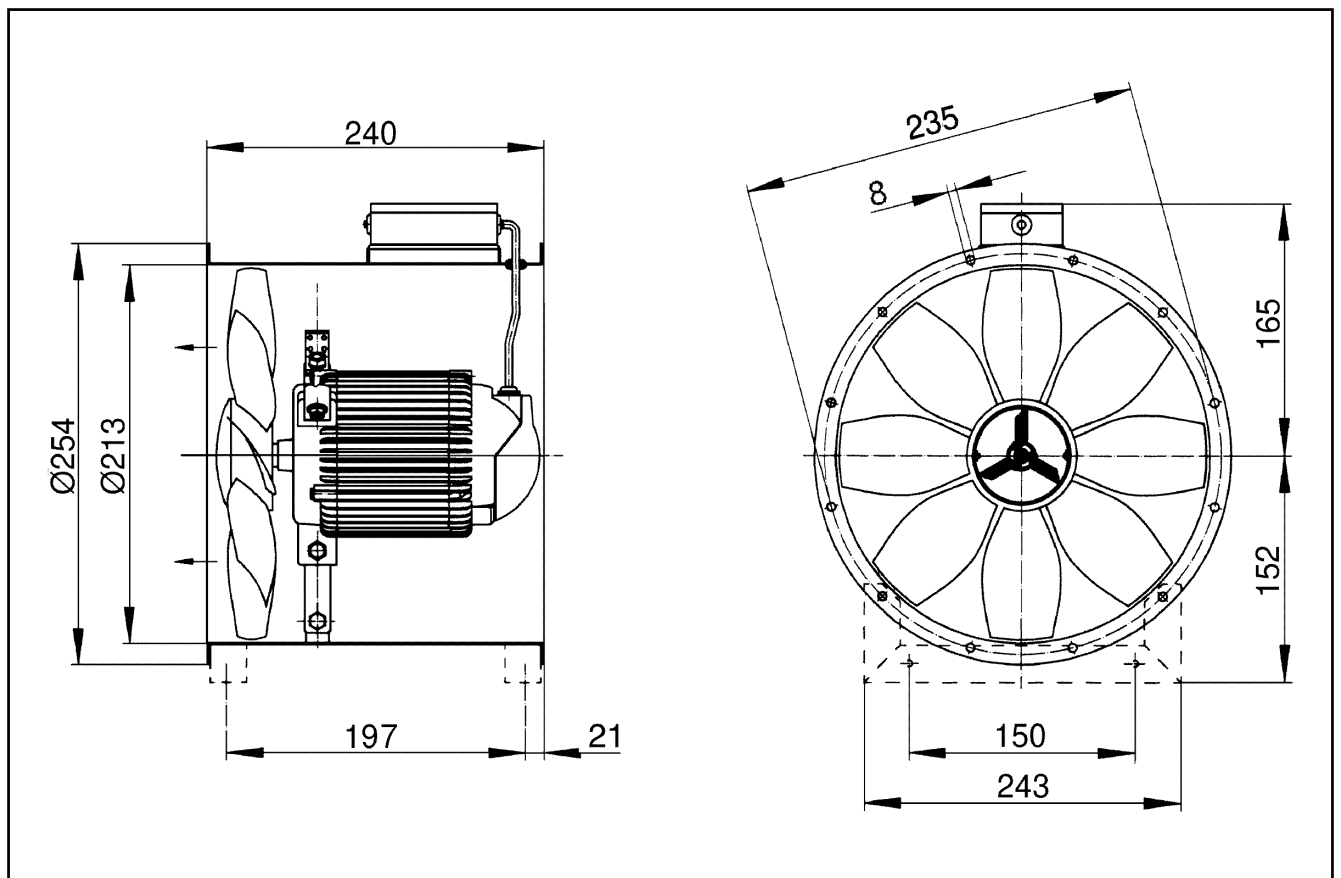

Объёмный расход	1.100 m ³ /h
Скорость вращения	2.850 1/min
Тип крыльчатки	осевой
Регулируемая скорость вращения	✓
Возможность реверса	✓
Вид напряжения	Однофазный ток
Напряжение питания	230 V
Сетевая частота	50 Hz
Номинальная мощность	65 W
I _{ном}	0,3 A
I _{макс}	0,51 A
Степень защиты	IP 55
Тепловой класс	B
Переключение числа полюсов	–
Позиция	горизонтальный / вертикальный
Материал	Листовая сталь, оцинкованная
Вес	5,9 kg
Номинальный диаметр	200 mm
Ширина	254 mm
Высота	317 mm
Глубина	240 mm
Температура транспортирующих сред при номинальном потоке	-20 °C до 60 °C
Температура транспортирующей среды при I _{Мах}	-20 °C до 60 °C
Упаковочный комплект	1 штук
Ассортимент	C
GTIN (EAN)	4012799860006

L_{WA2}= Уровень звуковой мощности корпуса в дБ

L_{WA5}= Уровень звуковой мощности для свободного всасывания в дБ

L_{WA6}= Уровень звуковой мощности для свободного выпуска в дБ

EZR 20/2 B

Характеристика

Габаритный чертеж [mm]

Количество фланцевых отверстий: 6